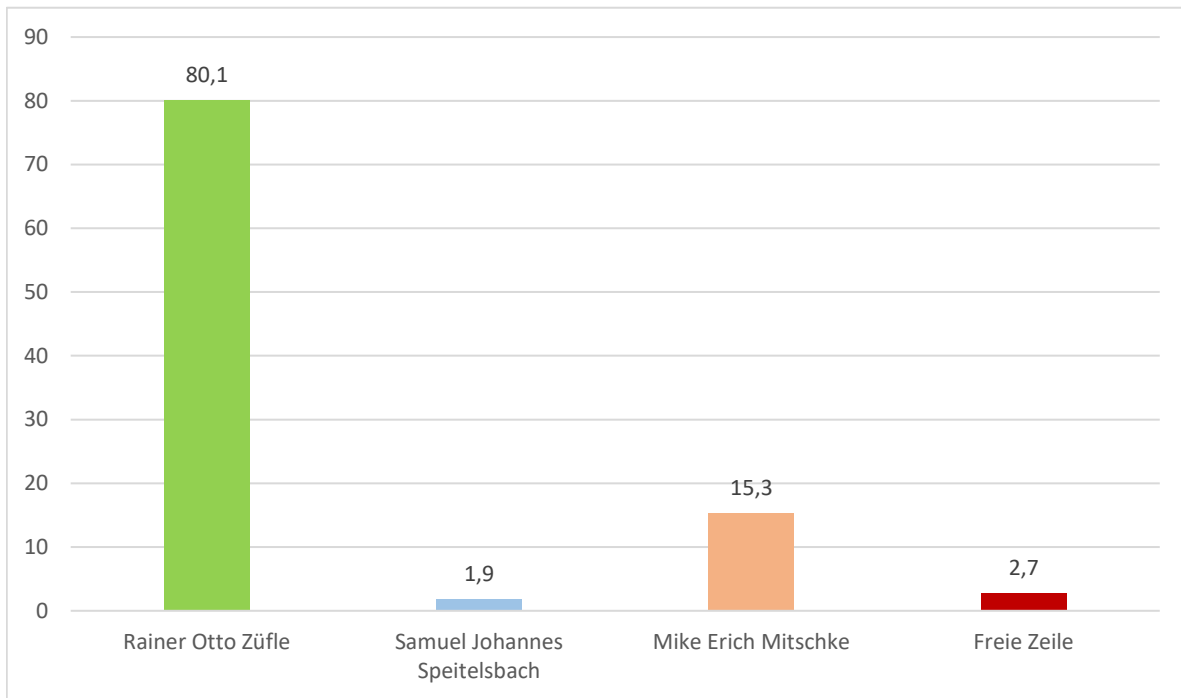

Gemeinde Weißbach

Bürgermeisterwahl am 25.04.2021

Vorläufiges Ergebnis

Stand: 25.04.2021 - 19.30 Uhr

Die Wahlbeteiligung liegt bei: 41,70%

	Anzahl	%-Anteil
Wahlberechtigte	1623	-
Wähler/innen	676	41,7
Gültige Stimmen	648	95,9
Ungültige Stimmen	28	4,1

Rainer Otto Züfle	519	80,1
Samuel Johannes Speitelsbach	12	1,9
Mike Erich Mitschke	99	15,3
Freie Zeile	18	2,7