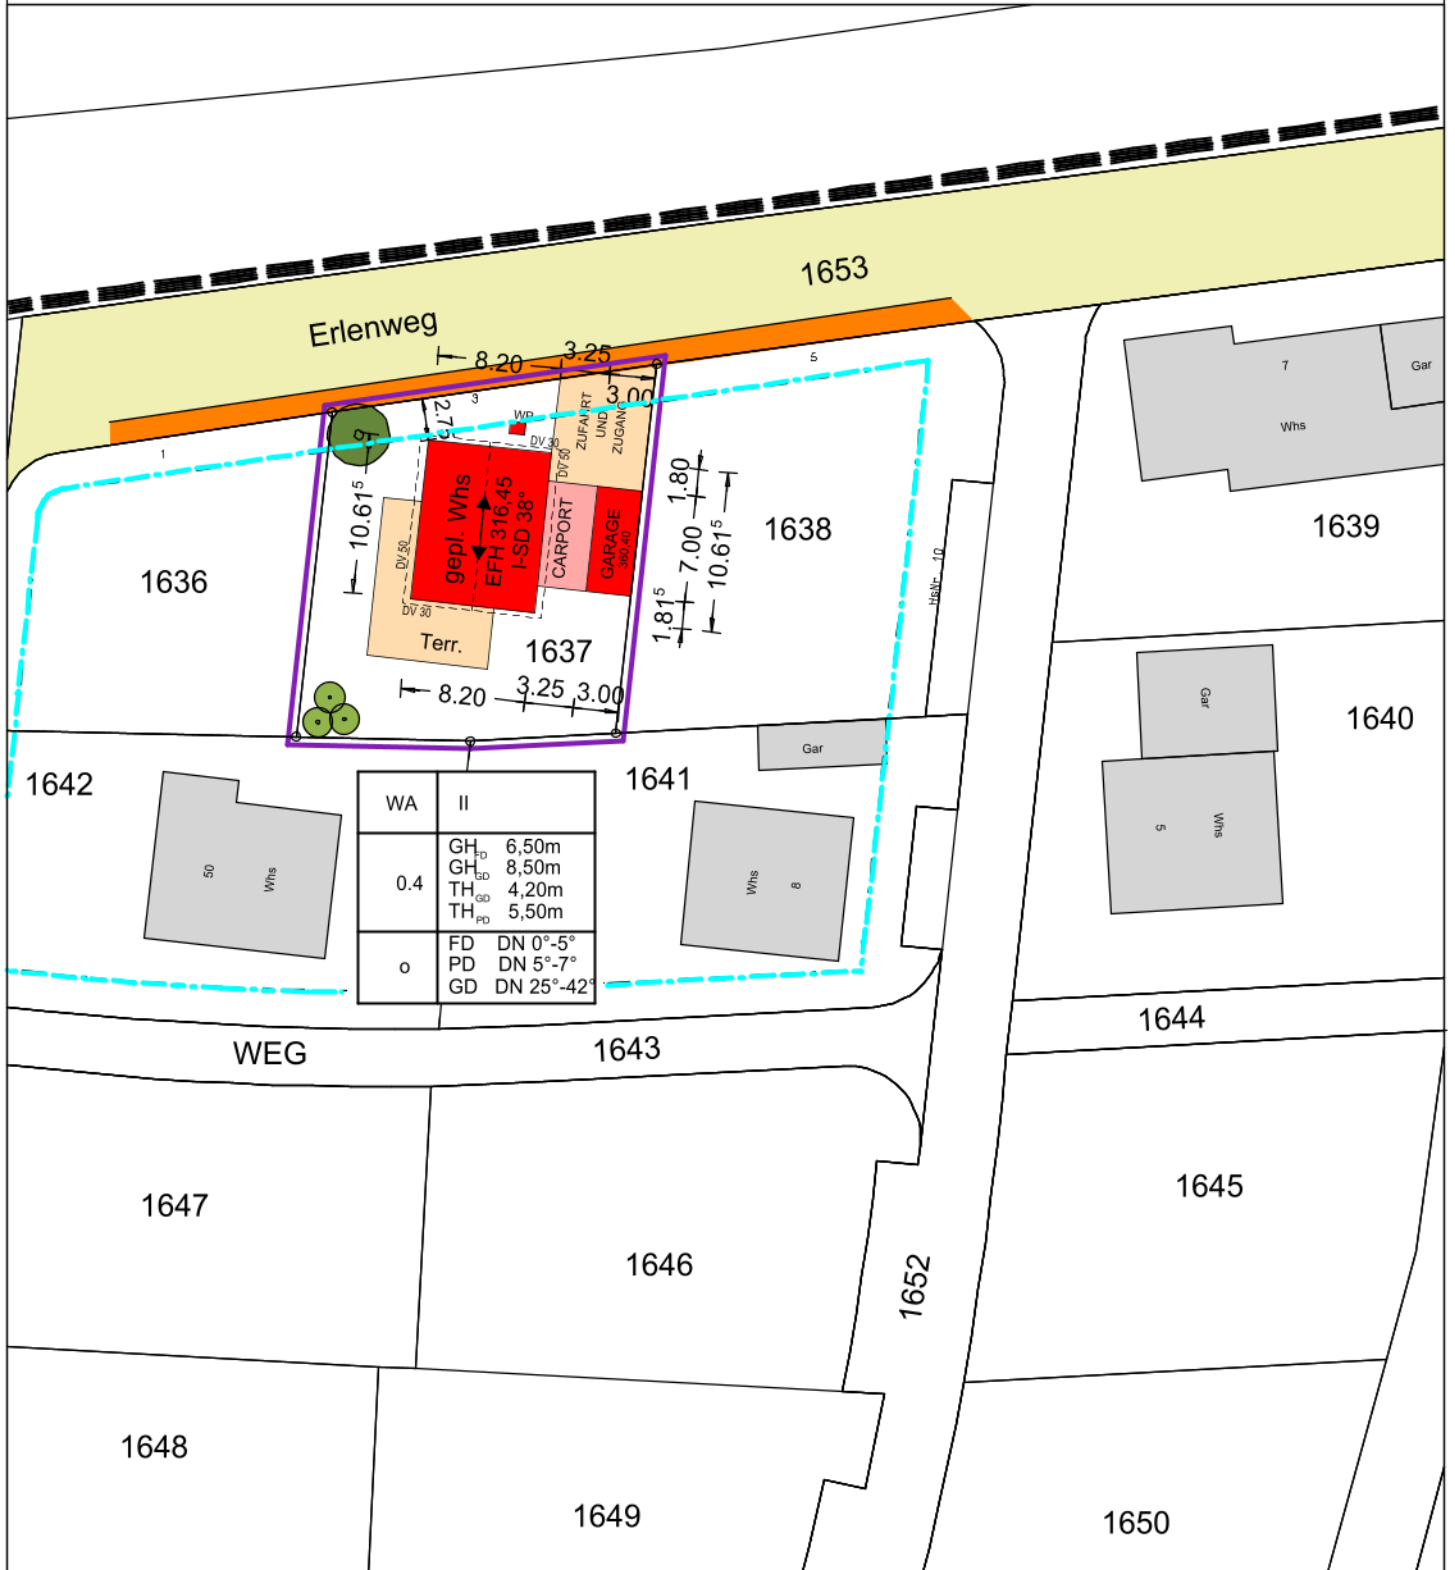

Landkreis: Hohenlohekreis

Stadt/Gemeinde: Weißbach

Gemarkung: Weißbach

LAGEPLAN

zeichn. Teil zum Bauantrag
§ 4 LBOVVO

1:500

Gefertigt: 19.01.2026

Auszug aus dem Liegenschaftskataster
Einzeichnungen nach §4 Absatz 2-5 LBOVVO.
Darstellung entspricht dem Liegenschaftskataster
Abweichungen gegenüber dem Grundbuch sind möglich.