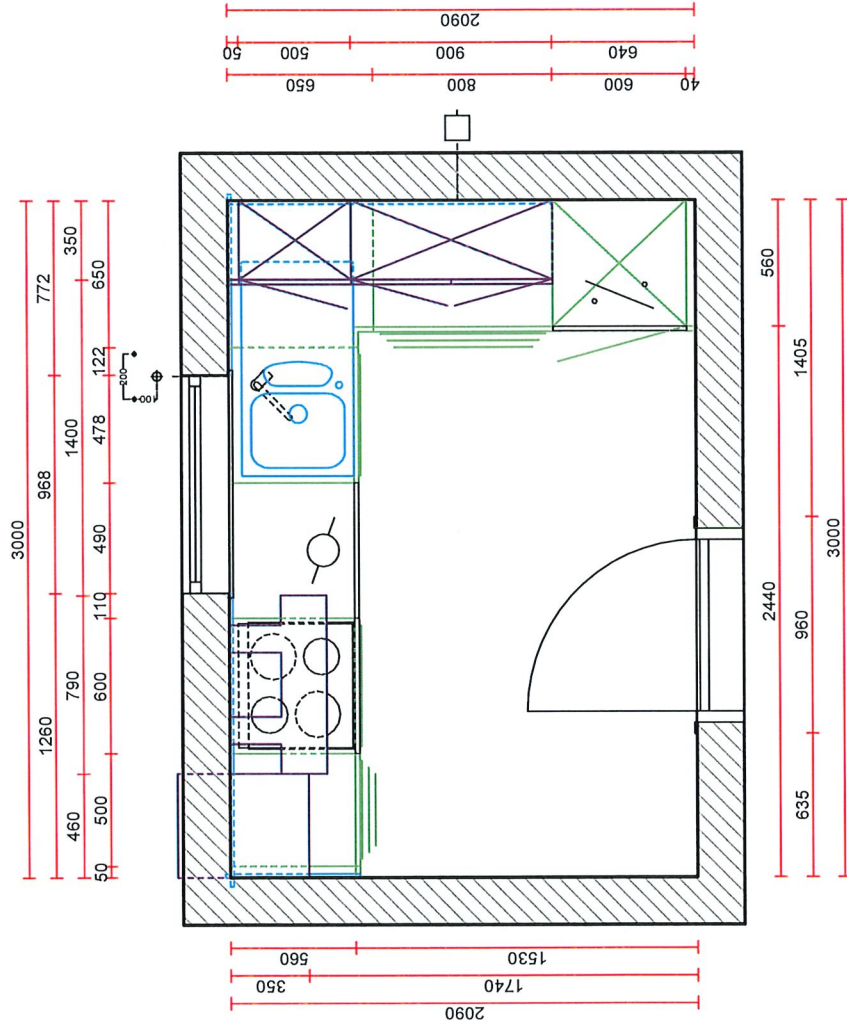

Maßstab: Angepasst

Weißbach Gemeinde
Niedernhallerstraße 5
74679 Weißbach
Telefon: 07941 9126-0

SCHÜLLER - Küchen
ELB Elba
Fachberater/-in: Götzinger, Reiner
Tel. Geschäftl.: 07944/8613
E-Mail: info@moebel-mueller-rg.de

Möbel-Müller GmbH
Im Bild 4
74635 Kupferzell
Telefon: 07944 8613
E-Mail: info@moebel-mueller-rg.de

Möbel-Müller
Handwerk
& Design