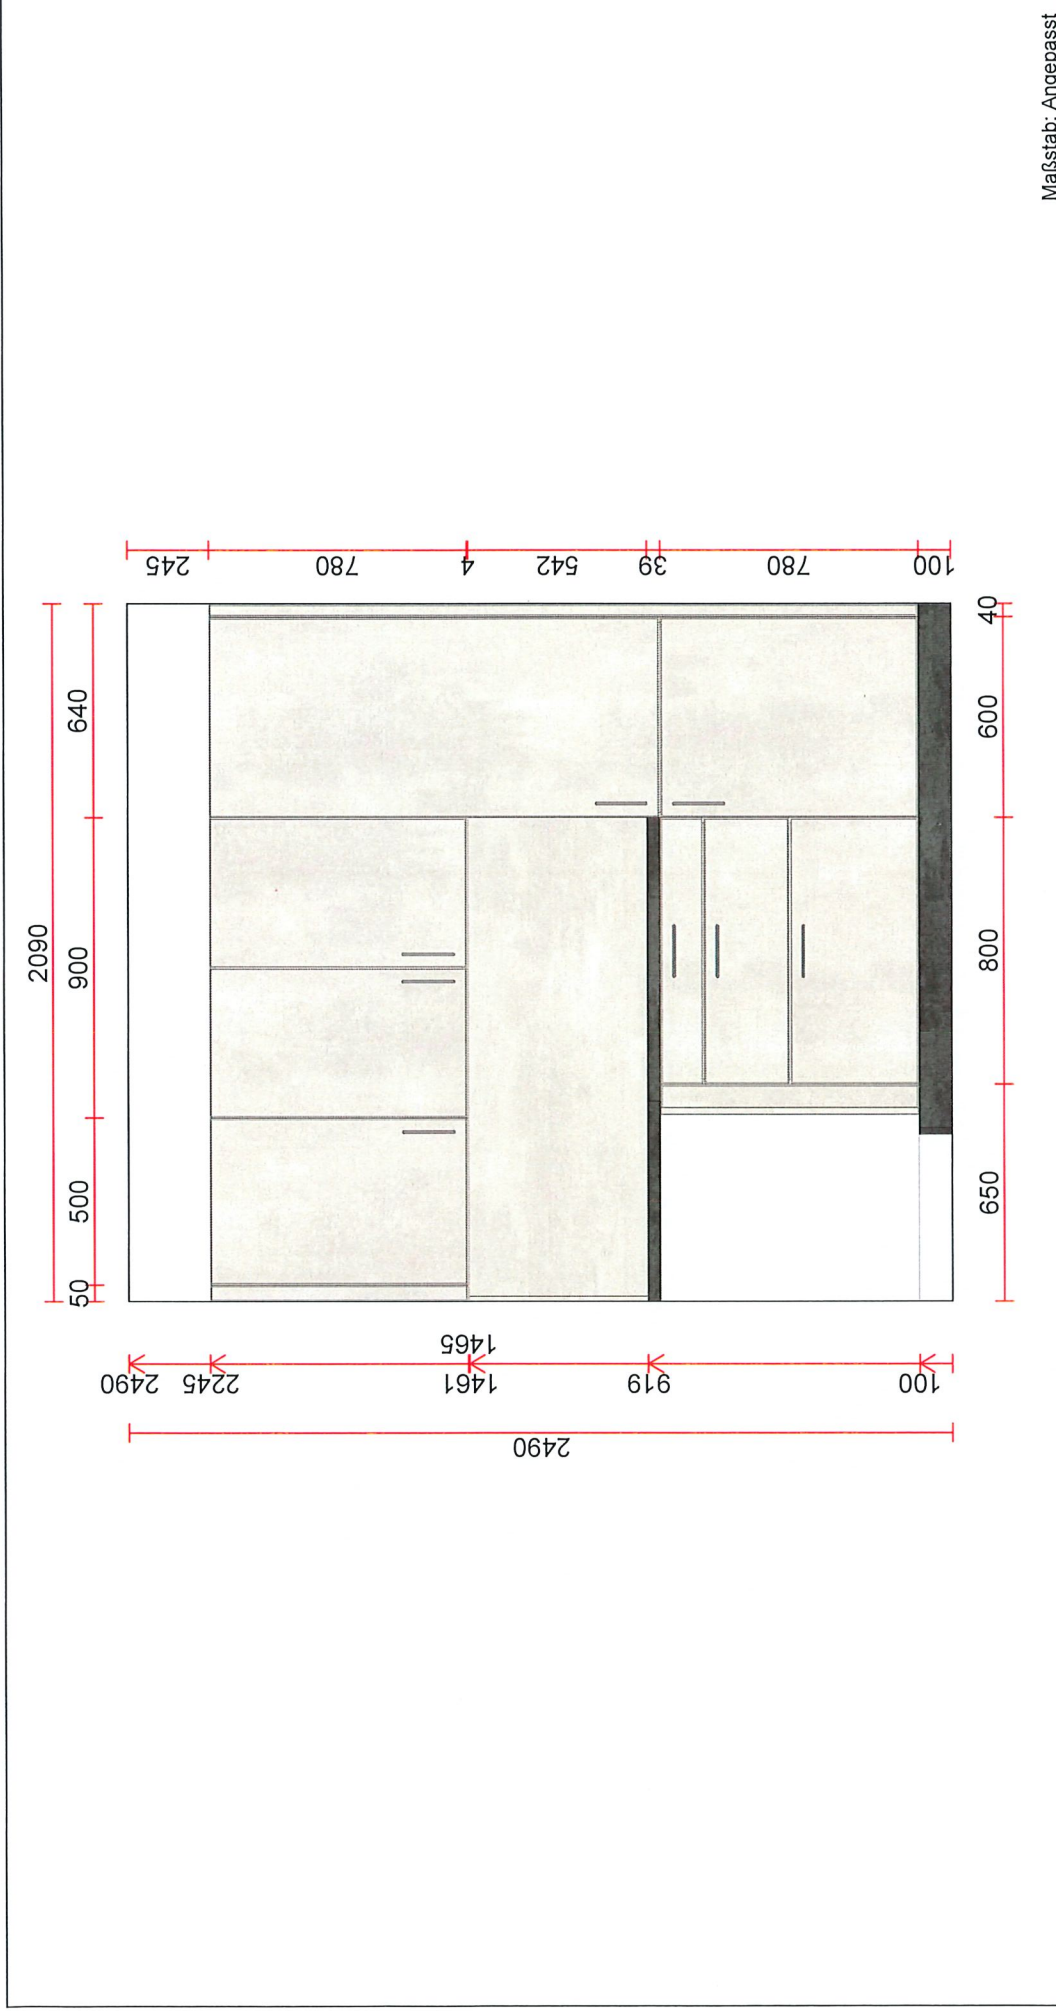

Möbel-Müller^{ambt} Handwerk & Design	Möbel-Müller GmbH Im Bild 4 74635 Kupferzell Telefon: 07944 8613 E-Mail: info@moebel-mueller-g.de	SCHÜLLER - Küchen ELB Elba Fachberater/-in: Götzinger, Reiner Tel. Geschäftl.: 07944/8613 E-Mail: info@moebel-mueller-g.de	Weißbach Gemeinde Niederhallerstraße 5 74679 Weißbach Telefon: 07941 9126-0