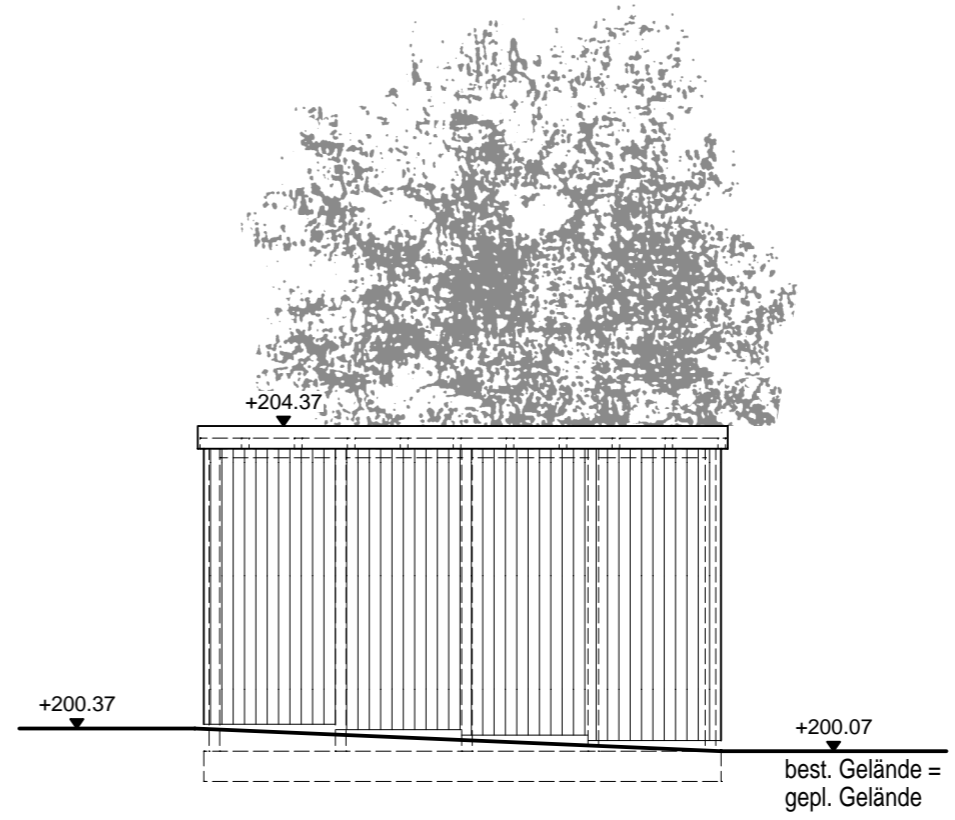

SCHNITT A-A

ANSICHT SÜDEN

ANSICHT NORDEN

ANSICHT WESTEN

ANSICHT OSTEN

Baugesuch

Neubau einer Garage für den Bauhof in Weißbach

Planinhalt
Schnitt, Ansichten | M 1:100
30.01.2024