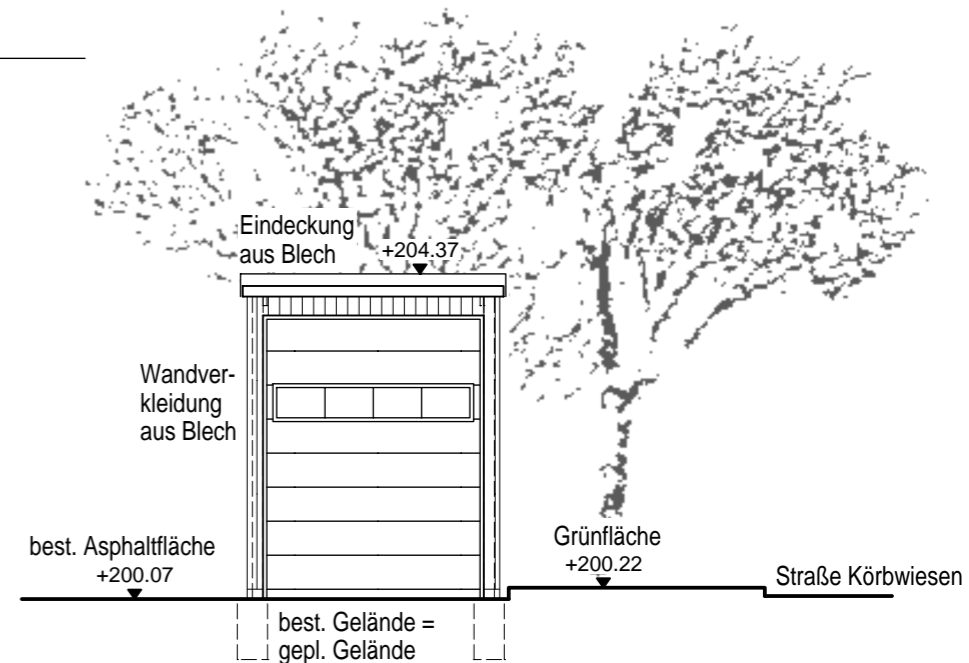

SCHNITT A-A

ANSICHT SÜDEN

ANSICHT NORDEN

ANSICHT WESTEN

ANSICHT OSTEN

Baugesuch

Neubau einer Garage für den Bauhof in Weißbach

Planinhalt
Schnitt, Ansichten | M 1:100
30.01.2024