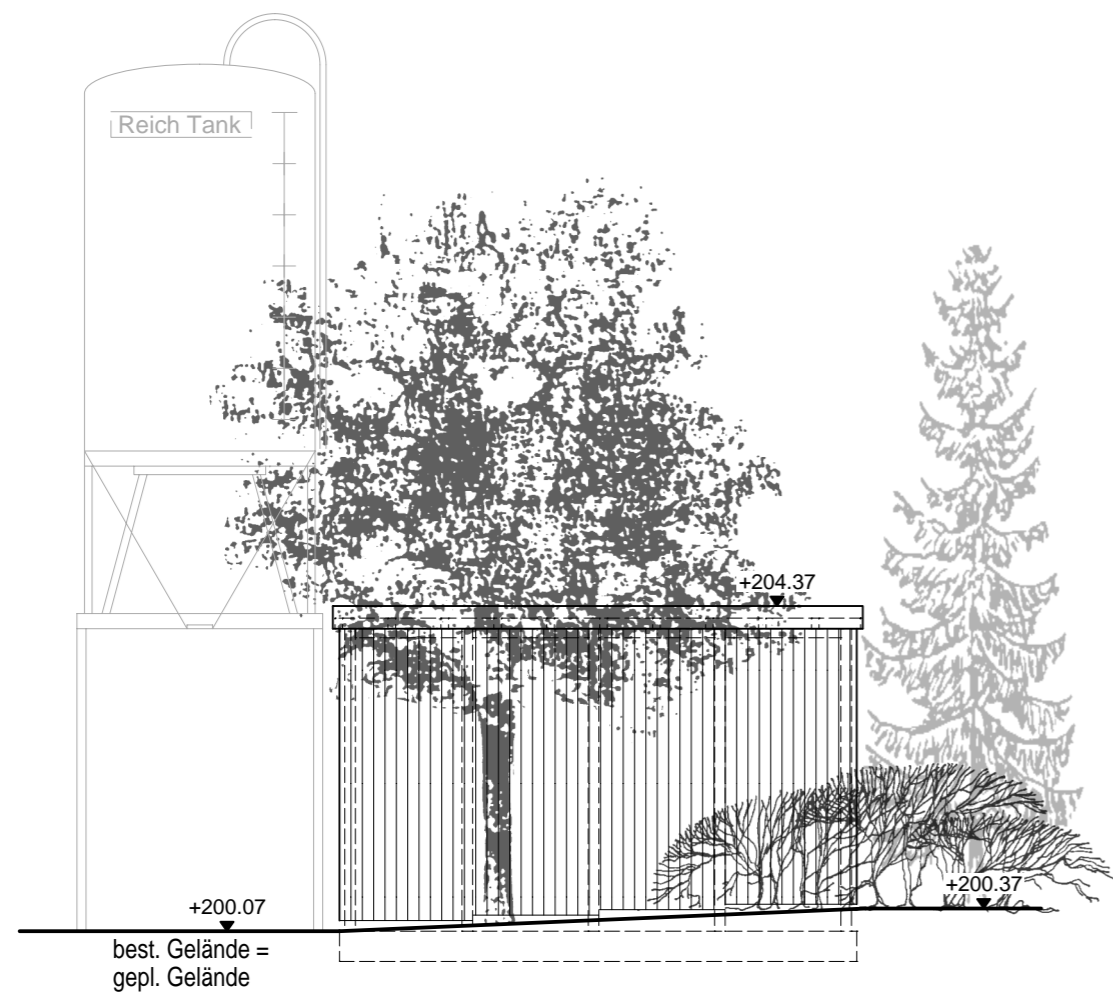

SCHNITT A-A

ANSICHT SÜDEN

ANSICHT NORDEN

ANSICHT WESTEN

ANSICHT OSTEN

Baugesuch

Neubau einer Garage für den Bauhof in Weißbach

Planinhalt
Schnitt, Ansichten | M 1:100
30.01.2024