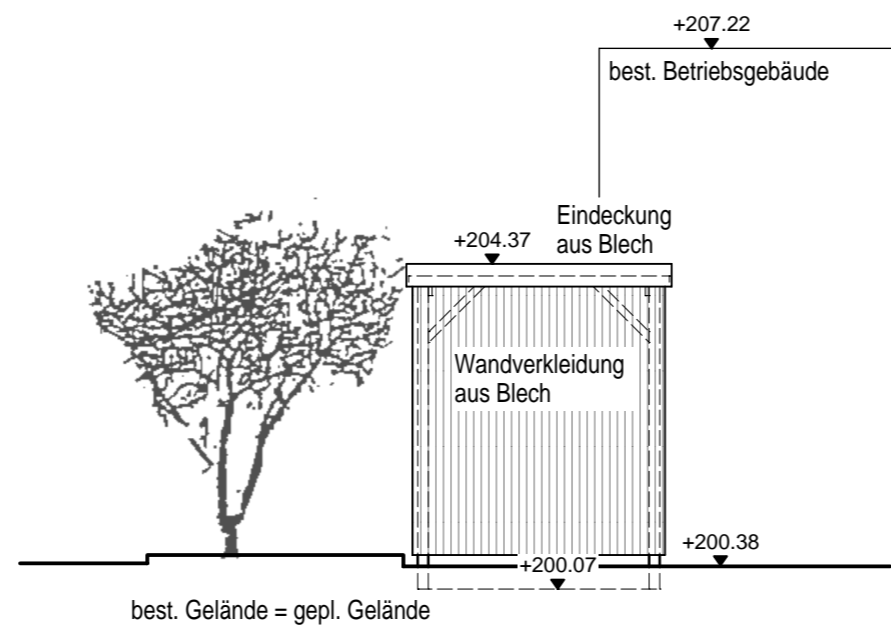

SCHNITT A-A

ANSICHT SÜDEN

ANSICHT NORDEN

ANSICHT WESTEN

ANSICHT OSTEN

Baugesuch

Neubau einer Garage für den Bauhof in Weißbach

Planinhalt
Schnitt, Ansichten | M 1:100
30.01.2024