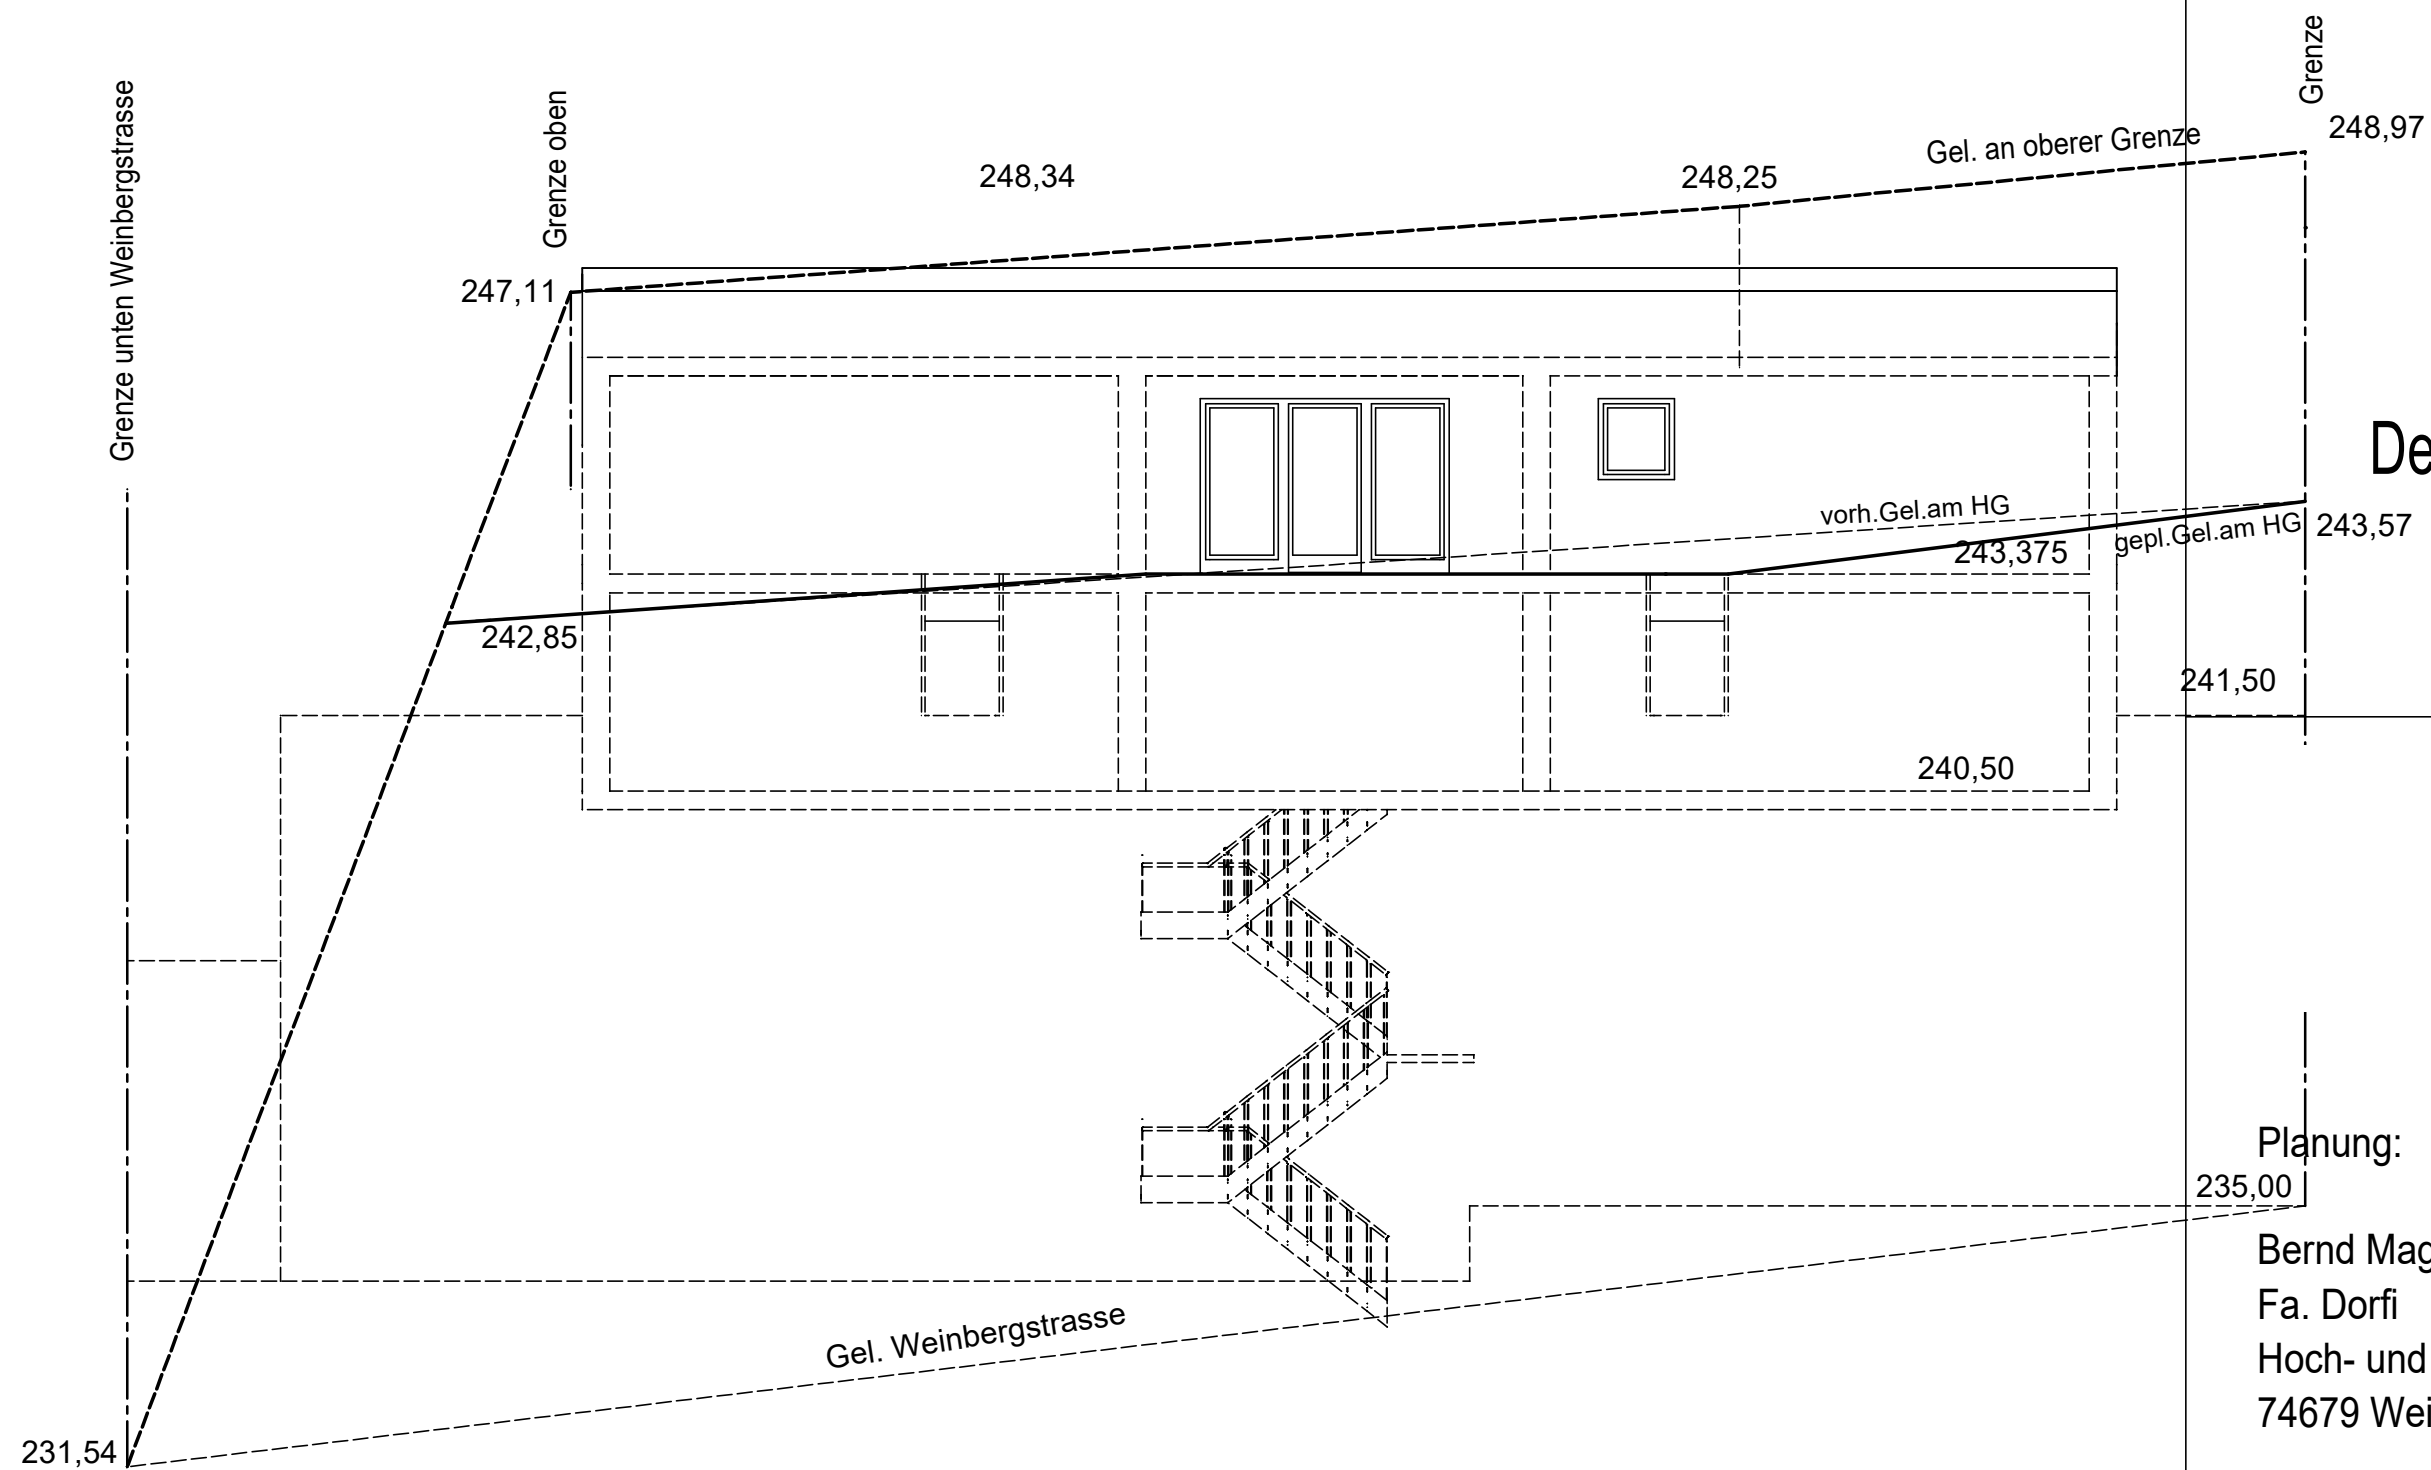

Bauvorhaben:
 Errichtung eines Wohngebäudes
 mit 3 Wohneinheiten, 2 Doppelgaragen
 2 Stellplätze, 1 Freisitzfläche
 Bauort:
 Weinbergstrasse
 74679 Weißbach, Flurstck. Nr. 1458/1

Deckblatt Baugesuch Ansicht Nord

M 1:100

Geländeschnitt S1

Planung:
 Bernd Mages, Dipl.Ing.(FH) in
 Fa. Dorfi
 Hoch- und Tiefbau
 74679 Weißbach

erstellt:

Tel.: 07947/ 941230
 FAX: 07947/ 941247

Datum: 13.03.2024 Plan-Nr.: 07

Bauvorhaben:
Errichtung eines Wohngebäudes
mit 3 Wohneinheiten, 2 Doppelgaragen
2 Stellplätze, 1 Freisitzfläche
Bauort:
Weinbergstrasse
74679 Weißbach, Flurstck. Nr. 1458/1

Deckblatt Baugesuch Ansicht Ost

~~M 1:100~~

Planung:
Bernd Mages, Dipl.Ing.(FH) in
Fa. Dorfi
Hoch- und Tiefbau
74679 Weißbach
erstellt:

Tel.: 07947/ 941230
FAX: 07947/ 941247

Datum: 13.03.2024 Plan-Nr.: 08

Bauvorhaben:
 Errichtung eines Wohngebäudes
 mit 3 Wohneinheiten, 2 Doppelgaragen
 2 Stellplätze, 1 Freisitzfläche
 Bauort:
 Weinbergstrasse
 74679 Weißbach, Flurstck. Nr. 1458/1

Grenze

Deckblatt Baugesuch
 Ansicht Süd