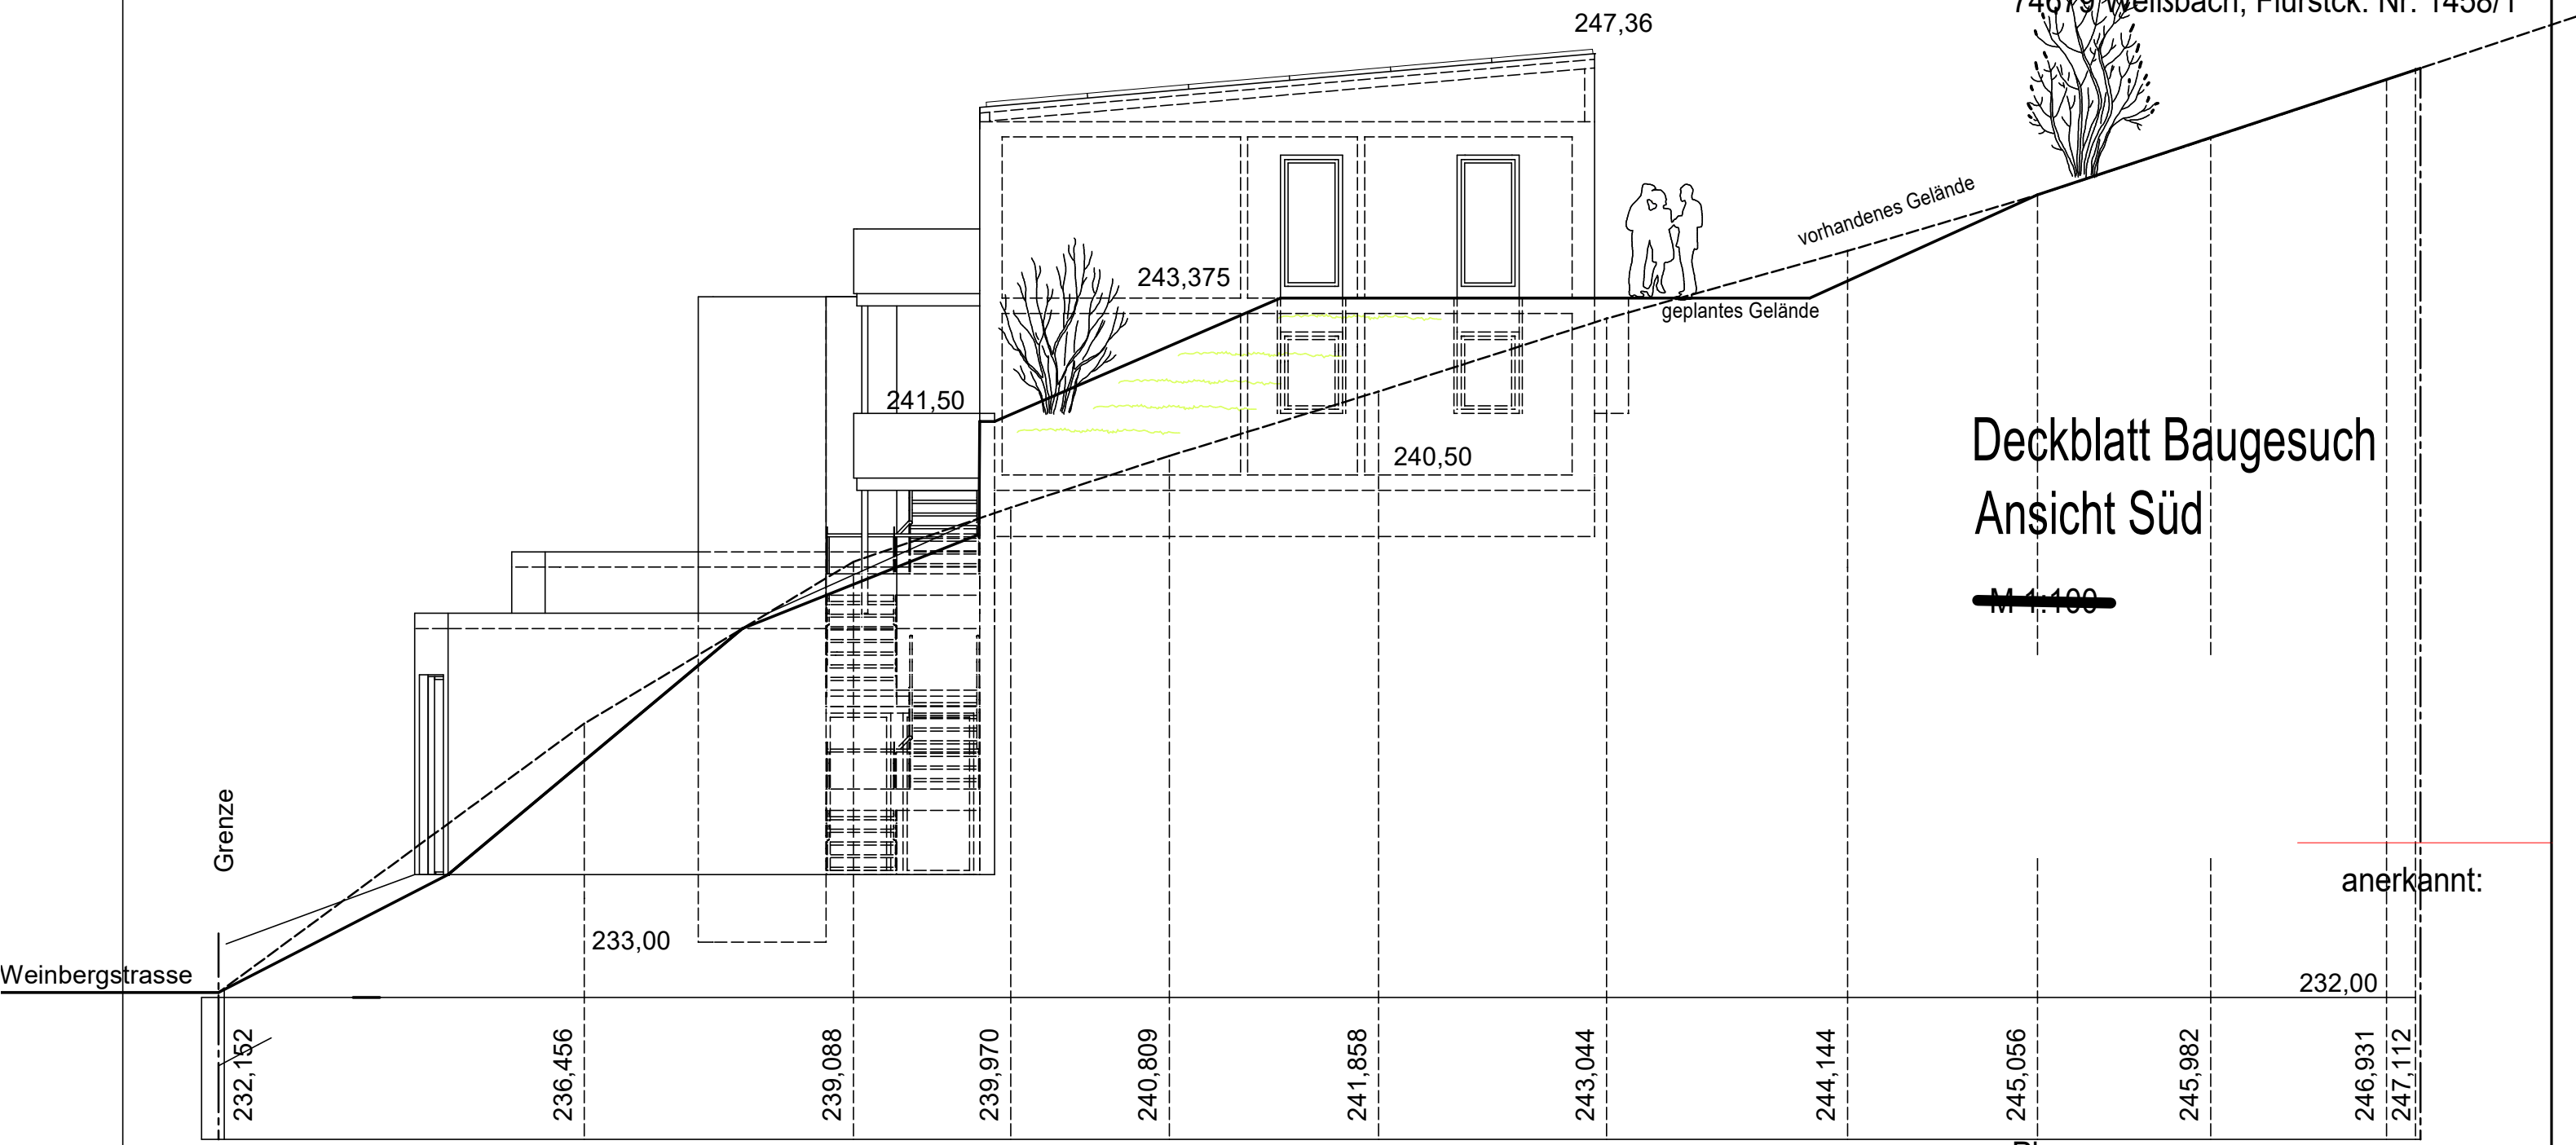

Bauvorhaben:
 Errichtung eines Wohngebäudes
 mit 3 Wohneinheiten, 2 Doppelgaragen
 2 Stellplätze, 1 Freisitzfläche
 Bauort:
 Weinbergstrasse
 74679 Weißbach, Flurstck. Nr. 1458/1

Deckblatt Baugesuch Ansicht Nord

M 1:100

Geländeschnitt S1

Planung:
 Bernd Mages, Dipl.Ing.(FH) in
 Fa. Dorfi
 Hoch- und Tiefbau
 74679 Weißbach

erstellt:

Tel.: 07947/ 941230
 FAX: 07947/ 941247

Datum: 13.03.2024 Plan-Nr.: 07

Bauvorhaben:
Errichtung eines Wohngebäudes
mit 3 Wohneinheiten, 2 Doppelgaragen
2 Stellplätze, 1 Freisitzfläche
Bauort:
Weinbergstrasse
74679 Weißbach, Flurstck. Nr. 1458/1

Deckblatt Baugesuch Ansicht Ost

~~M 1:100~~

Planung:
Bernd Mages, Dipl.Ing.(FH) in
Fa. Dorfi
Hoch- und Tiefbau
74679 Weißbach
erstellt:

Tel.: 07947/ 941230
FAX: 07947/ 941247

Datum: 13.03.2024 Plan-Nr.: 08

Bauvorhaben:
 Errichtung eines Wohngebäudes
 mit 3 Wohneinheiten, 2 Doppelgaragen
 2 Stellplätze, 1 Freisitzfläche
 Bauort:
 Weinbergstrasse
 74679 Weißbach, Flurstck. Nr. 1458/1

Grenze

Deckblatt Baugesuch
 Ansicht Süd