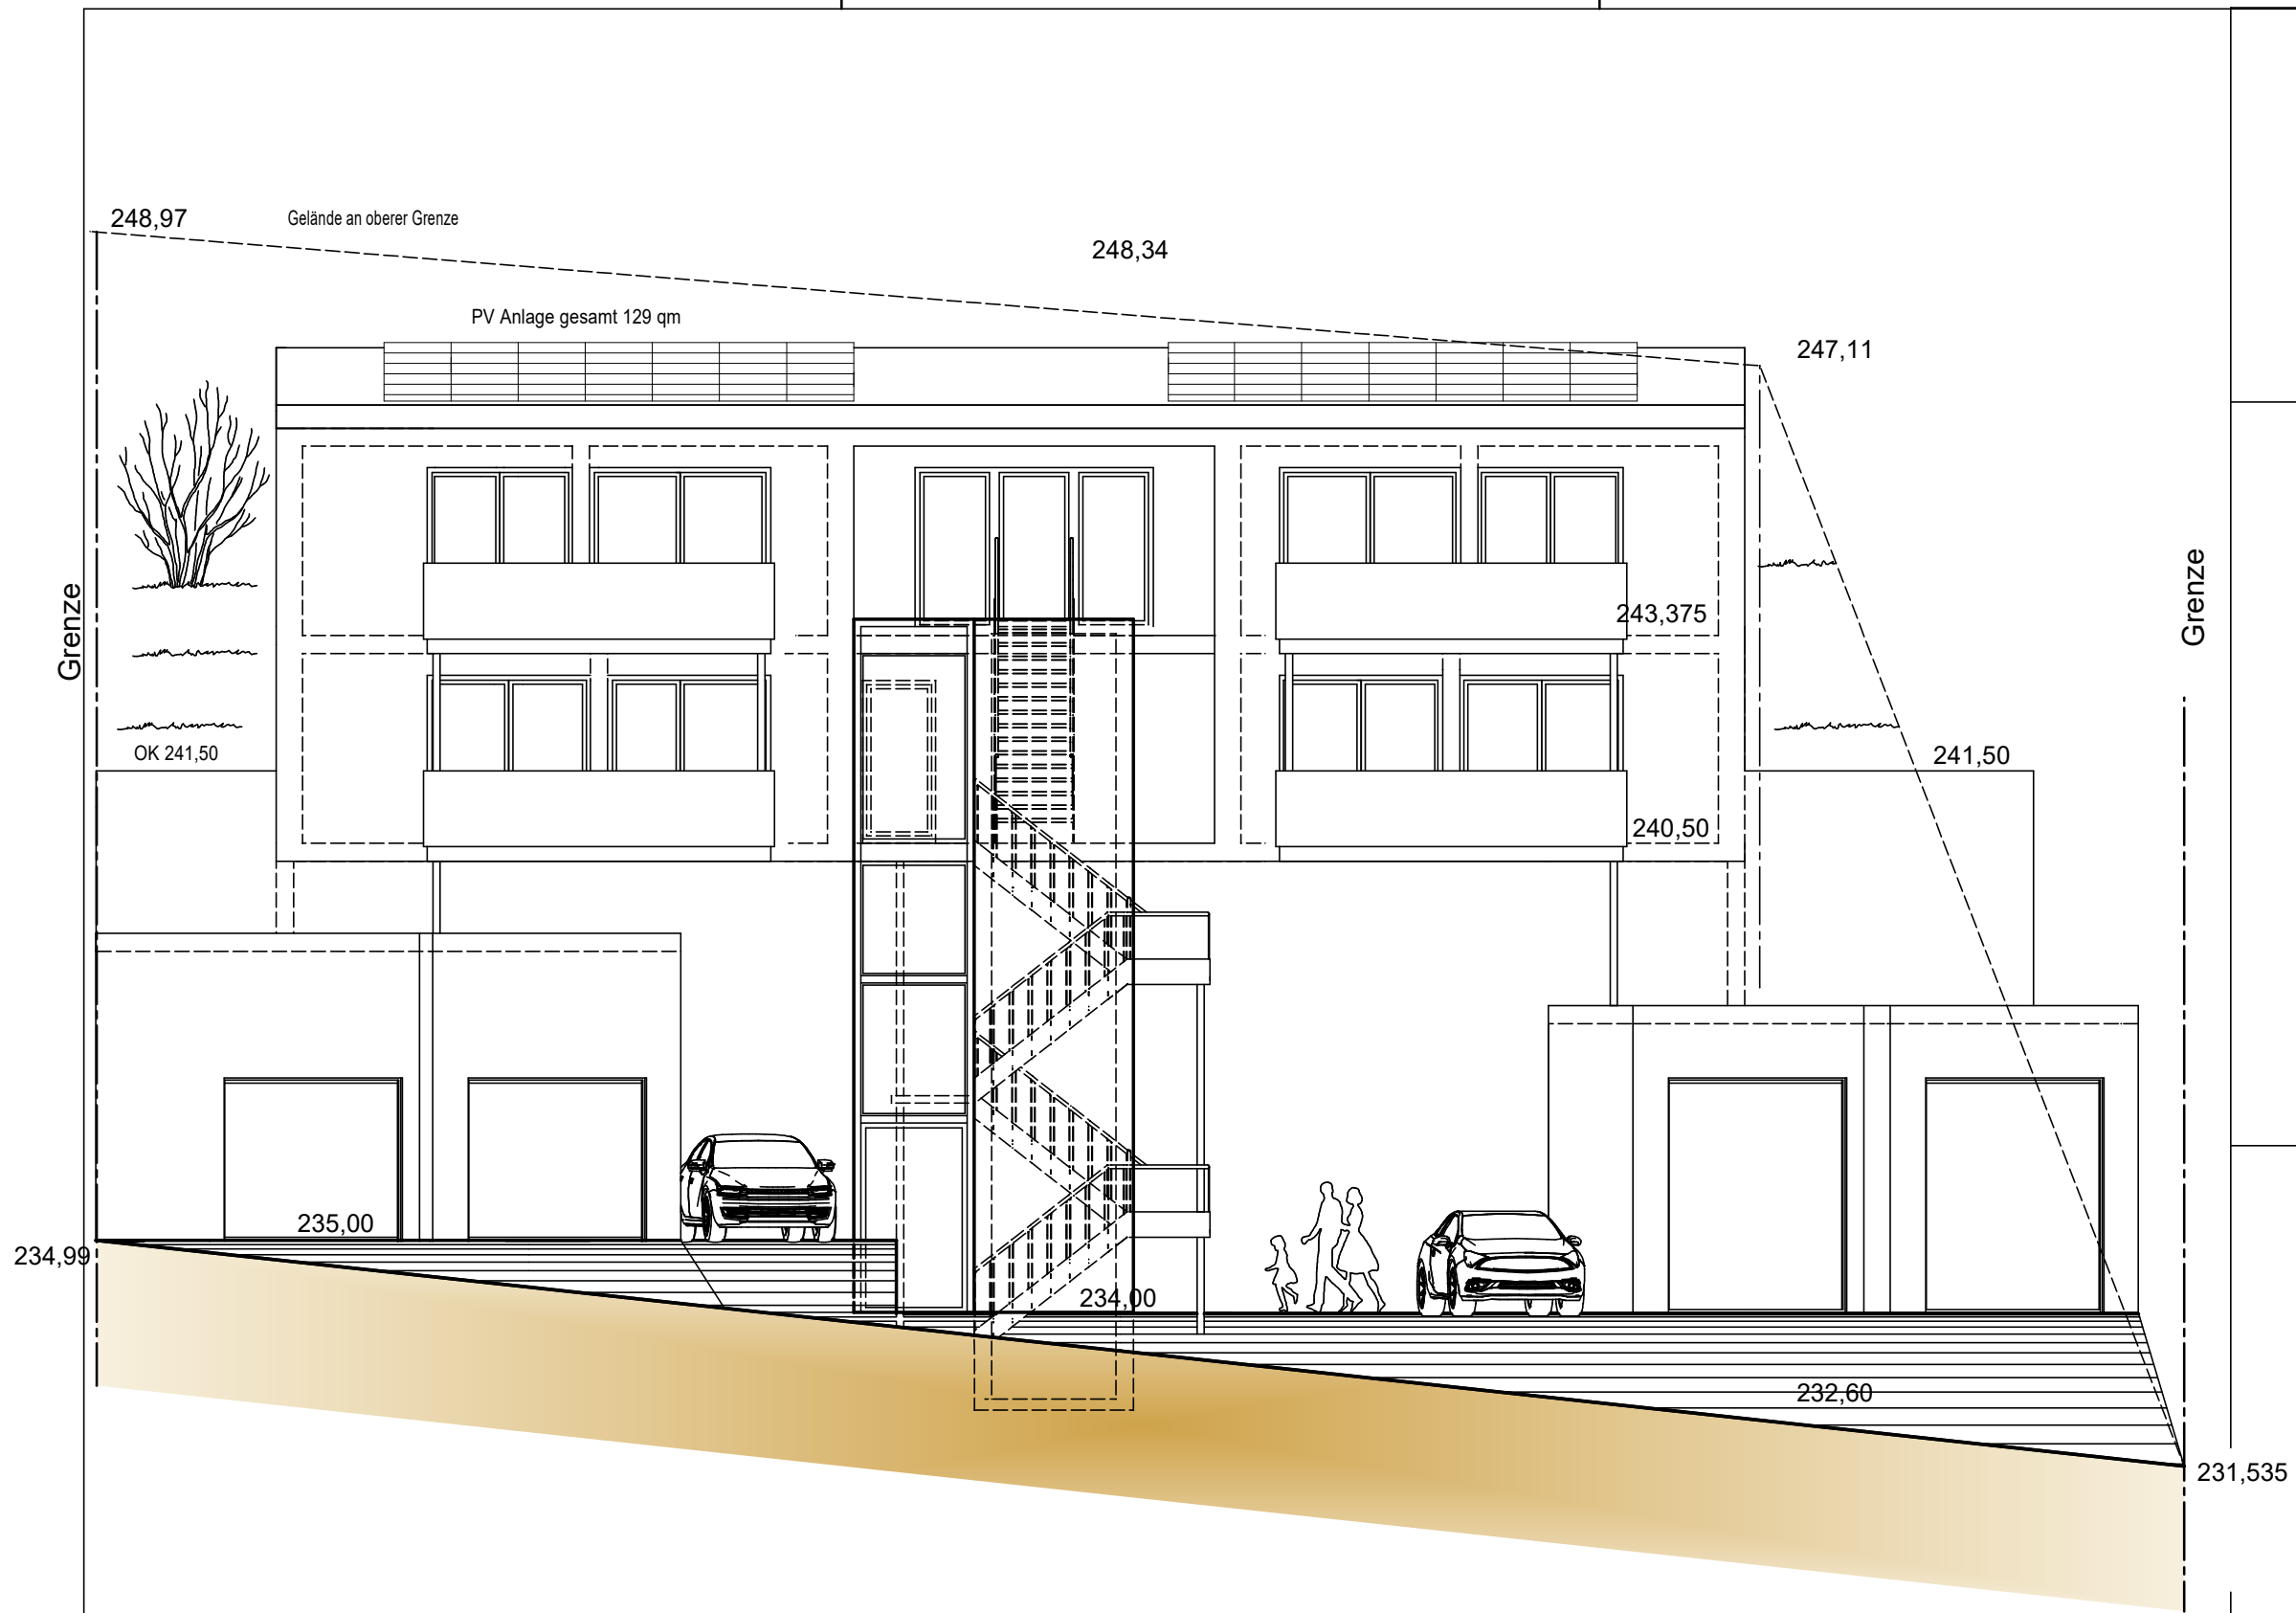

Bauvorhaben:
 Errichtung eines Wohngebäudes
 mit 3 Wohneinheiten, 2 Doppelgaragen
 2 Stellplätze, 1 Freisitzfläche
 Bauort:
 Weinbergstrasse
 74679 Weißbach, Flurstck. Nr. 1458/1

Deckblatt Baugesuch Ansicht Nord

M 1:100

Geländeschnitt S1

Planung:
 Bernd Mages, Dipl.Ing.(FH) in
 Fa. Dorfi
 Hoch- und Tiefbau
 74679 Weißbach

erstellt:

Tel.: 07947/ 941230
 FAX: 07947/ 941247

Datum: 13.03.2024 Plan-Nr.: 07

Bauvorhaben:
Errichtung eines Wohngebäudes
mit 3 Wohneinheiten, 2 Doppelgaragen
2 Stellplätze, 1 Freisitzfläche
Bauort:
Weinbergstrasse
74679 Weißbach, Flurstck. Nr. 1458/1

Bauvorhaben:
 Errichtung eines Wohngebäudes
 mit 3 Wohneinheiten, 2 Doppelgaragen
 2 Stellplätze, 1 Freisitzfläche
 Bauort:
 Weinbergstrasse
 74679 Weißbach, Flurstck. Nr. 1458/1

Grenze

Deckblatt Baugesuch
 Ansicht Süd

~~M 1:100~~

anerkannt:

Schnitt S3

Planung:
 Bernd Mages, Dipl.Ing.(FH) in
 Fa. Dorfi
 Hoch- und Tiefbau
 74679 Weißbach
 Tel.: 07947/ 941230
 FAX: 07947/ 941247

erstellt:

Datum: 13.03.2024 Plan-Nr.: 06

Bauvorhaben:
 Errichtung eines Wohngebäudes
 mit 3 Wohneinheiten, 2 Doppelgaragen
 2 Stellplätze, 1 Freisitzfläche
 Bauort:
 Weinbergstrasse
 74679 Weißbach, Flurstck. Nr. 1458/1