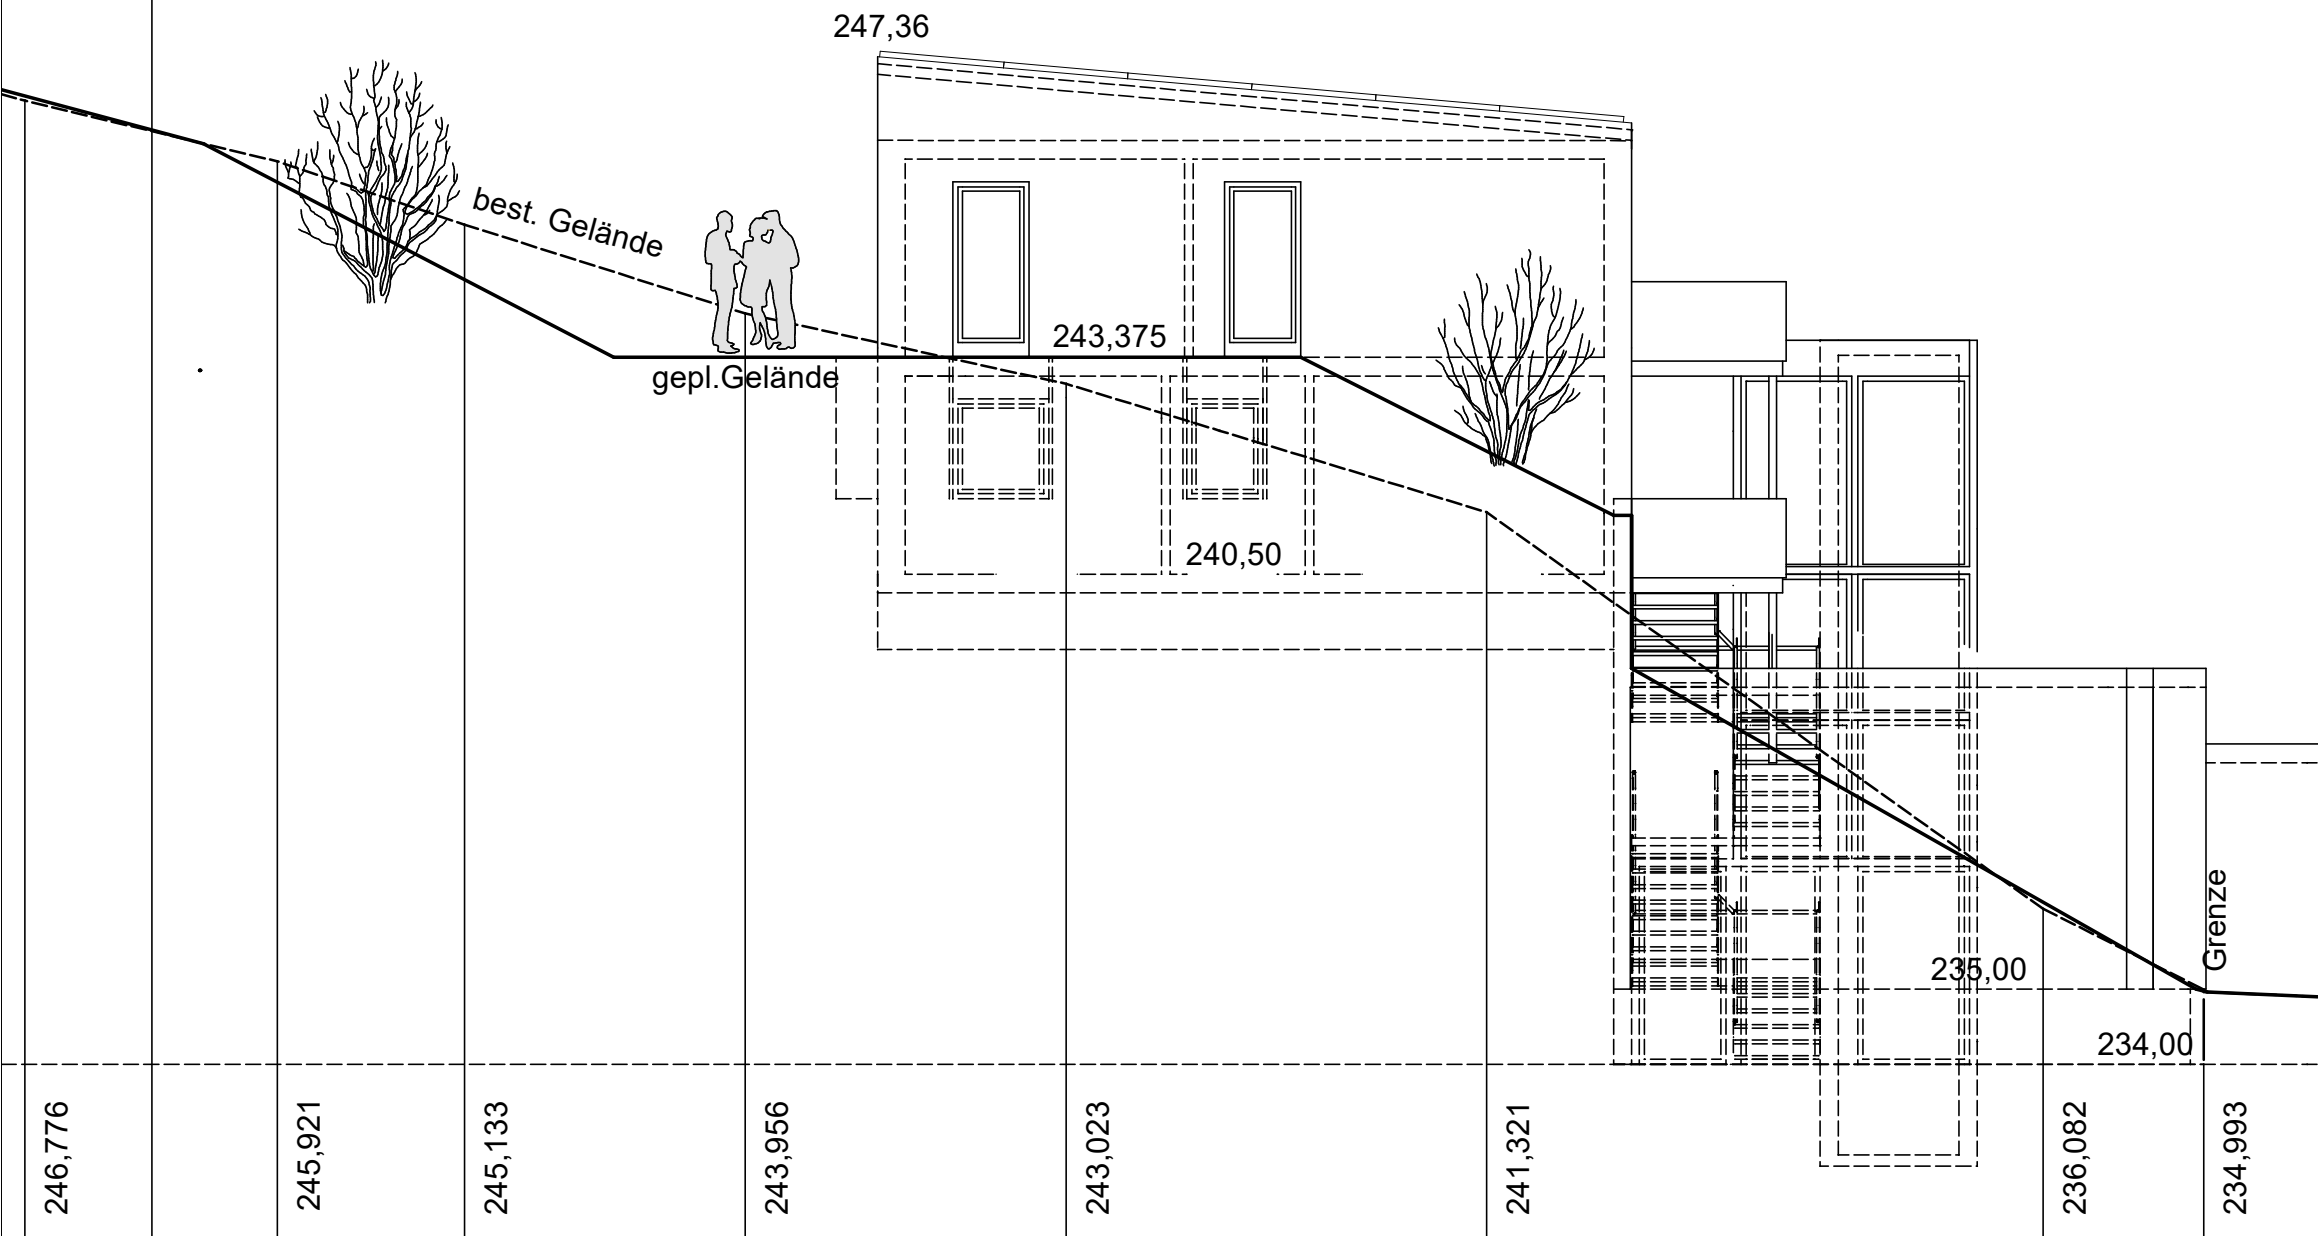

Bauvorhaben:
 Errichtung eines Wohngebäudes
 mit 3 Wohneinheiten, 2 Doppelgaragen
 2 Stellplätze, 1 Freisitzfläche
 Bauort:
 Weinbergstrasse
 74679 Weißbach, Flurstck. Nr. 1458/1

Deckblatt Baugesuch Ansicht Nord

M 1:100

Geländeschnitt S1

Planung:
 Bernd Mages, Dipl.Ing.(FH) in
 Fa. Dorfi
 Hoch- und Tiefbau
 74679 Weißbach

erstellt:

Tel.: 07947/ 941230
 FAX: 07947/ 941247

Datum: 13.03.2024 Plan-Nr.: 07

Bauvorhaben:
Errichtung eines Wohngebäudes
mit 3 Wohneinheiten, 2 Doppelgaragen
2 Stellplätze, 1 Freisitzfläche
Bauort:
Weinbergstrasse
74679 Weißbach, Flurstck. Nr. 1458/1

Deckblatt Baugesuch Ansicht Ost

~~M 1:100~~

Planung:
Bernd Mages, Dipl.Ing.(FH) in
Fa. Dorfi
Hoch- und Tiefbau
74679 Weißbach
erstellt:

Tel.: 07947/ 941230
FAX: 07947/ 941247

Datum: 13.03.2024 Plan-Nr.: 08

Bauvorhaben:
 Errichtung eines Wohngebäudes
 mit 3 Wohneinheiten, 2 Doppelgaragen
 2 Stellplätze, 1 Freisitzfläche
 Bauort:
 Weinbergstrasse
 74679 Weißbach, Flurstck. Nr. 1458/1

Grenze

Deckblatt Baugesuch
 Ansicht Süd