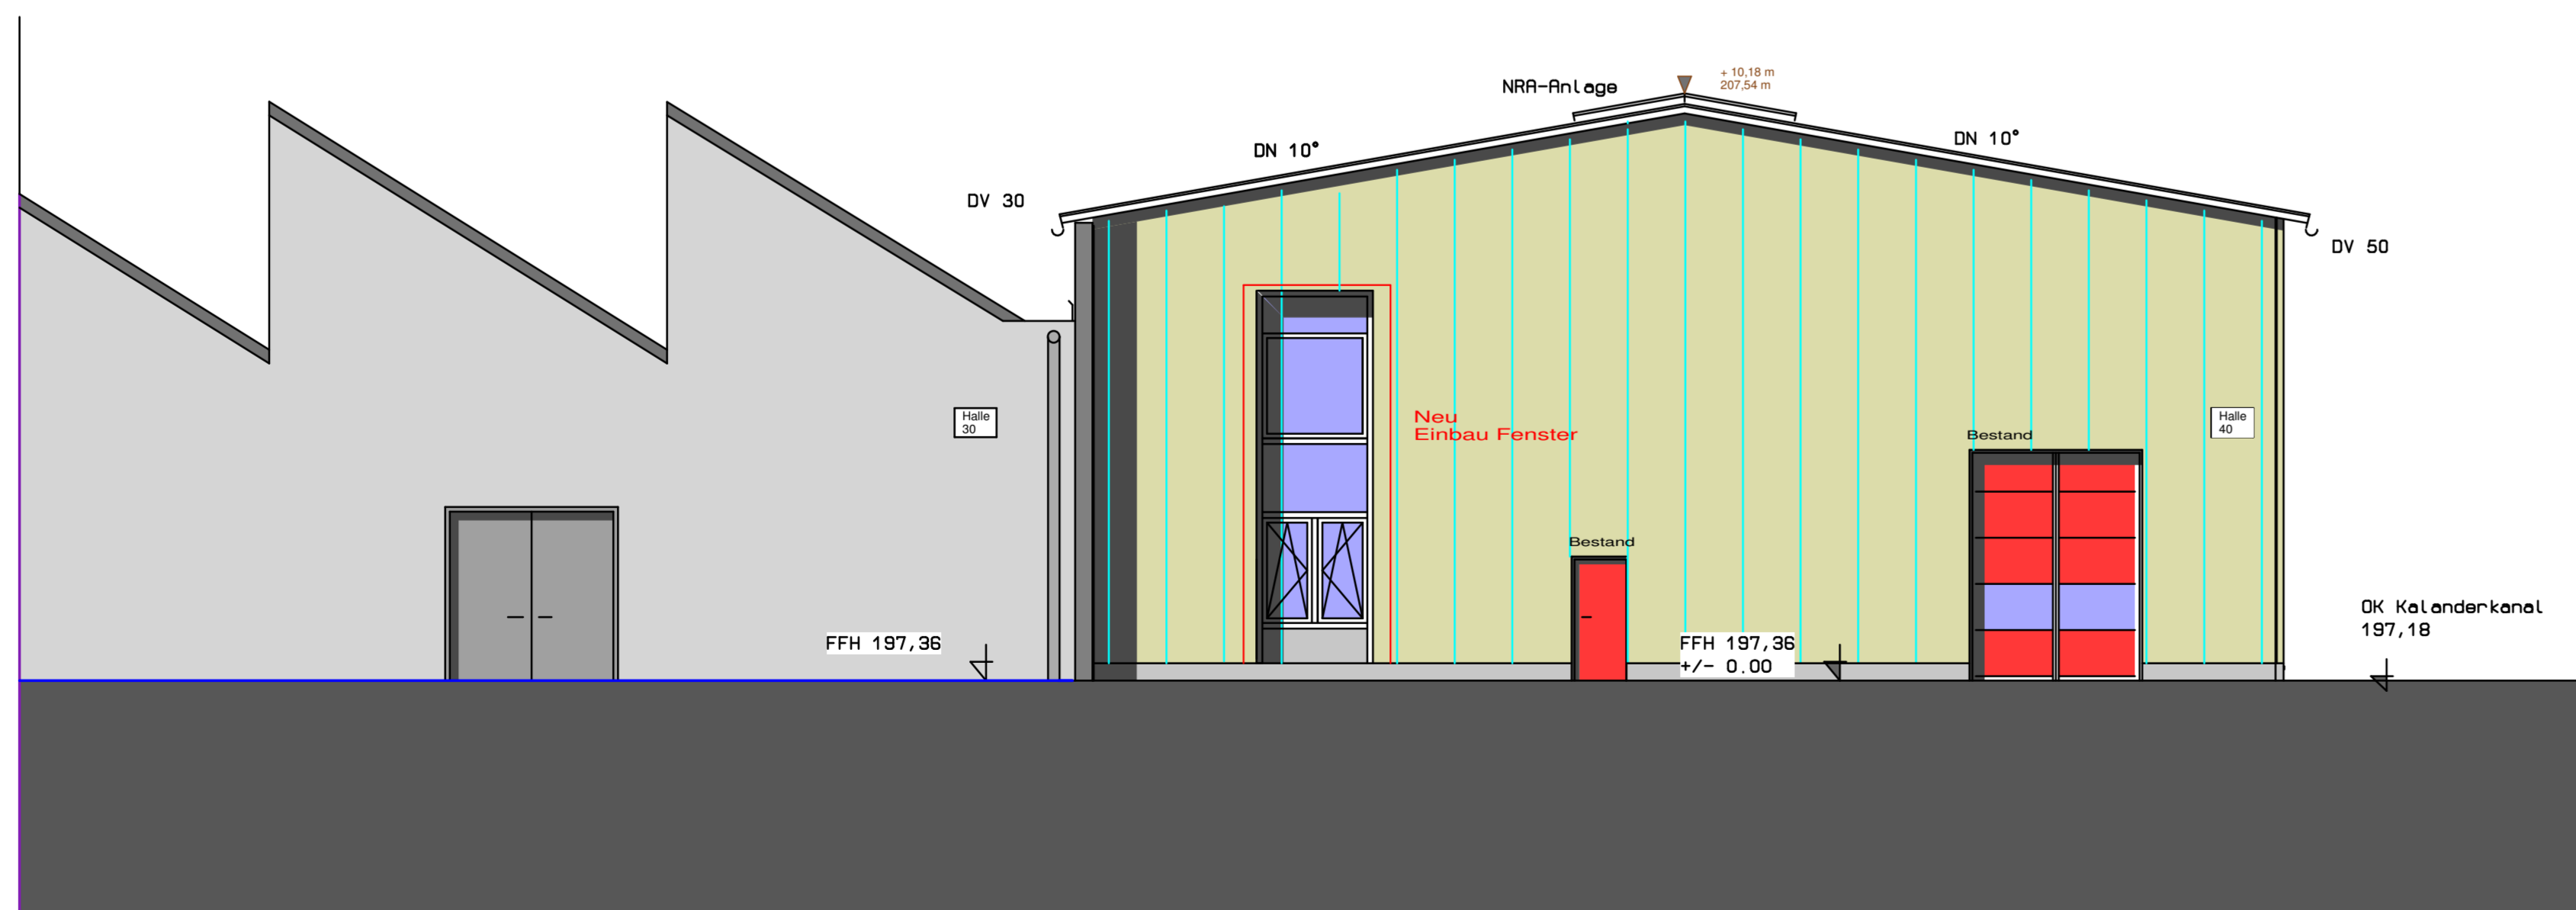

Ansicht Süd

ANSICHT OST

Bestand HF-Halle

Bestand Schlosserei

ANSICHT WEST

GEMEINDE WEISSBACH  
GEMARKUNG WEISSBACH

BAUVORHABEN :  
NUTZUNGSÄNDERUNG  
LAGERHALLE  
ZU EINER  
PRODUKTIONSHALLE  
GEB. 40 (Intern)

BAUGESUCHSPANLUNG  
1:100

ANSICHT

13.02.2022

AUFGESTELLT 13.02.2022