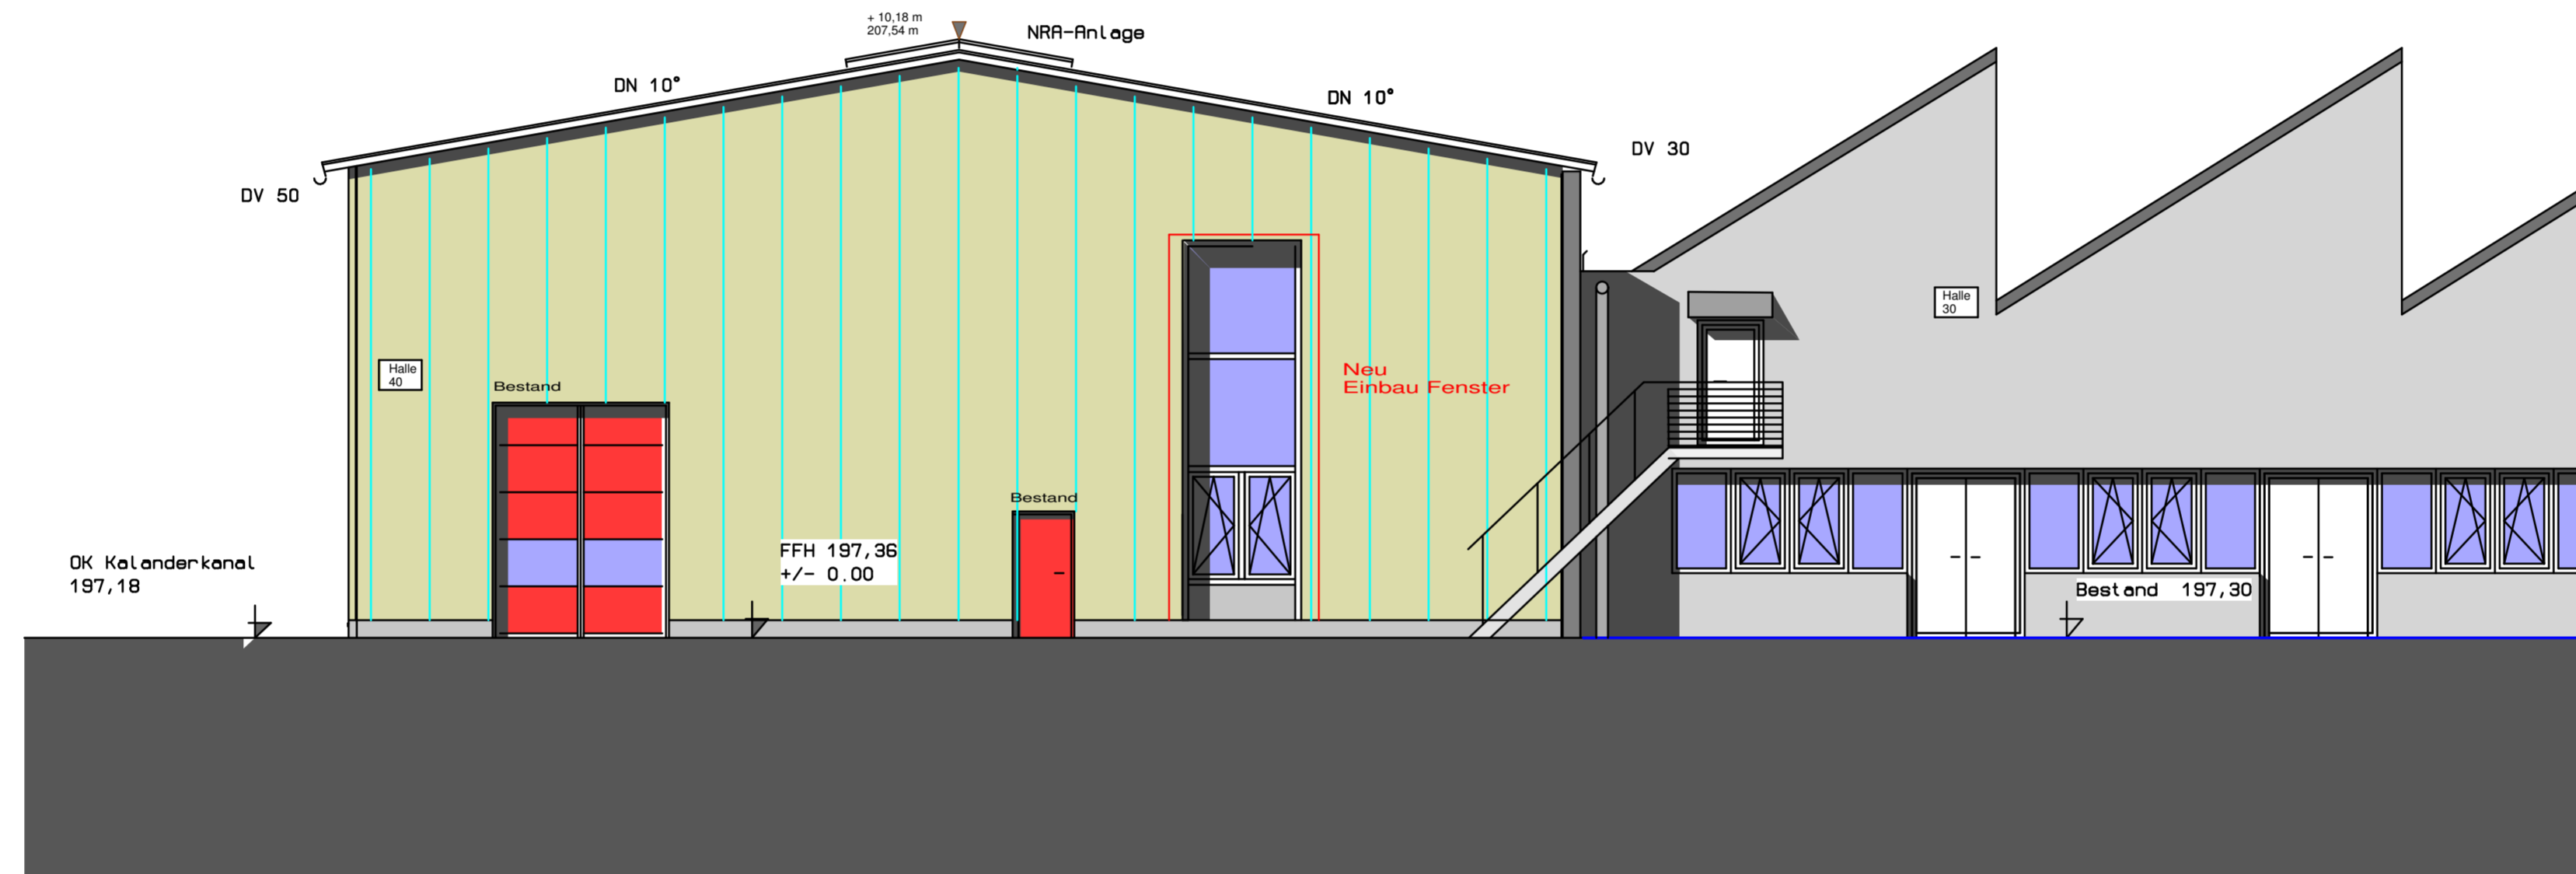

Ansicht Süd

ANSICHT OST

Bestand HF-Halle

Bestand Schlosserei

ANSICHT WEST

GEMEINDE WEISSBACH  
GEMARKUNG WEISSBACH

BAUVORHABEN :  
NUTZUNGSÄNDERUNG  
LAGERHALLE  
ZU EINER  
PRODUKTIONSHALLE  
GEB. 40 (Intern)

BAUGESUCHSPANLUNG  
1:100

ANSICHT

13.02.2022

AUFGESTELLT 13.02.2022