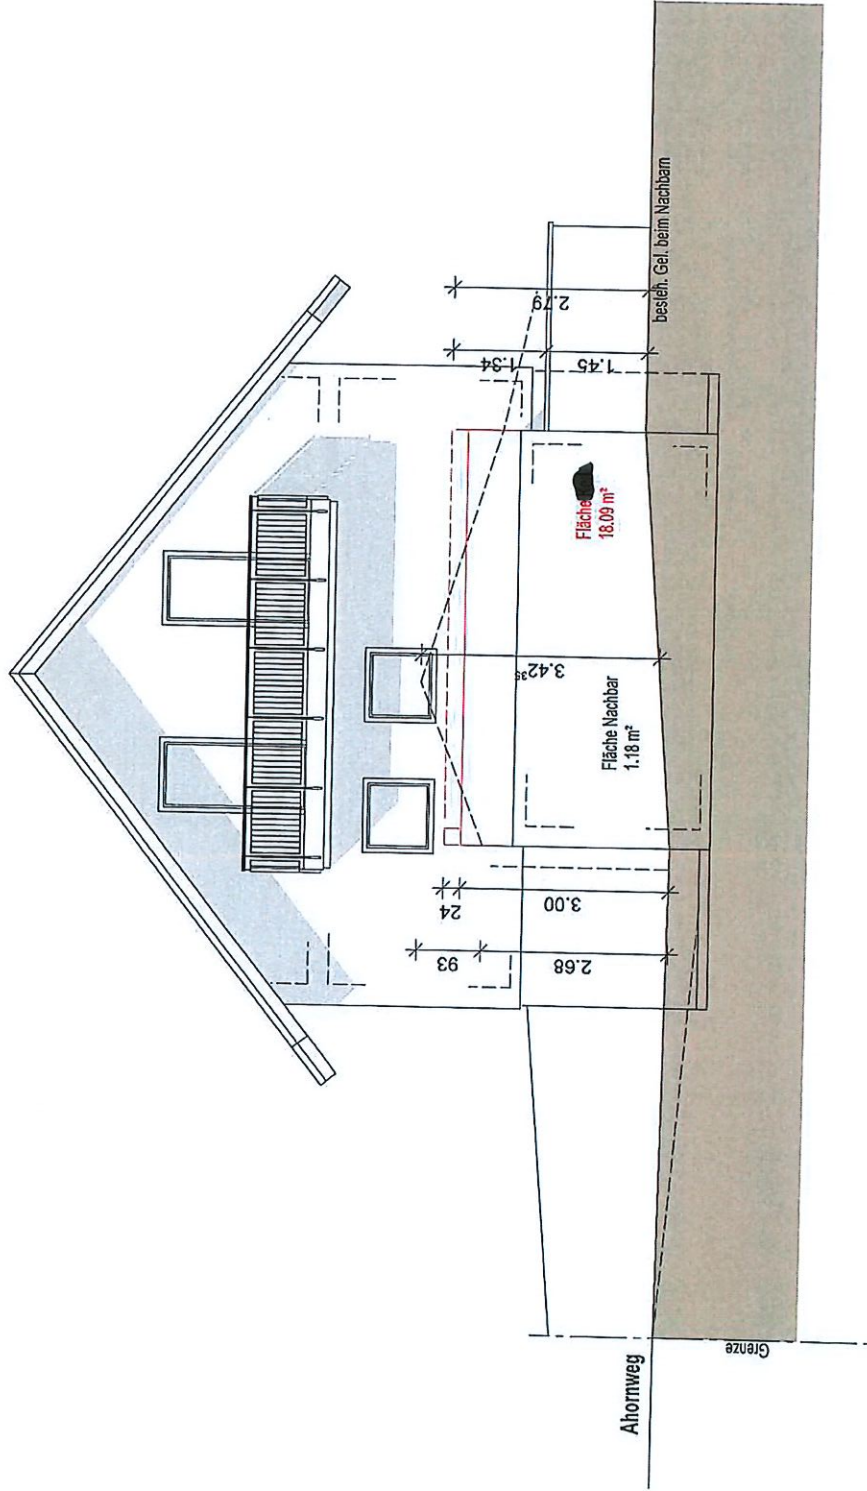

BV Weisbach
---- Süd-Westen ----

Architekturbüro E. Reineke, Berlichingenstr. 75, 74676 Niedernhall, T. 07940 / 98 59 79

---- 20. Oktober 2020 ----