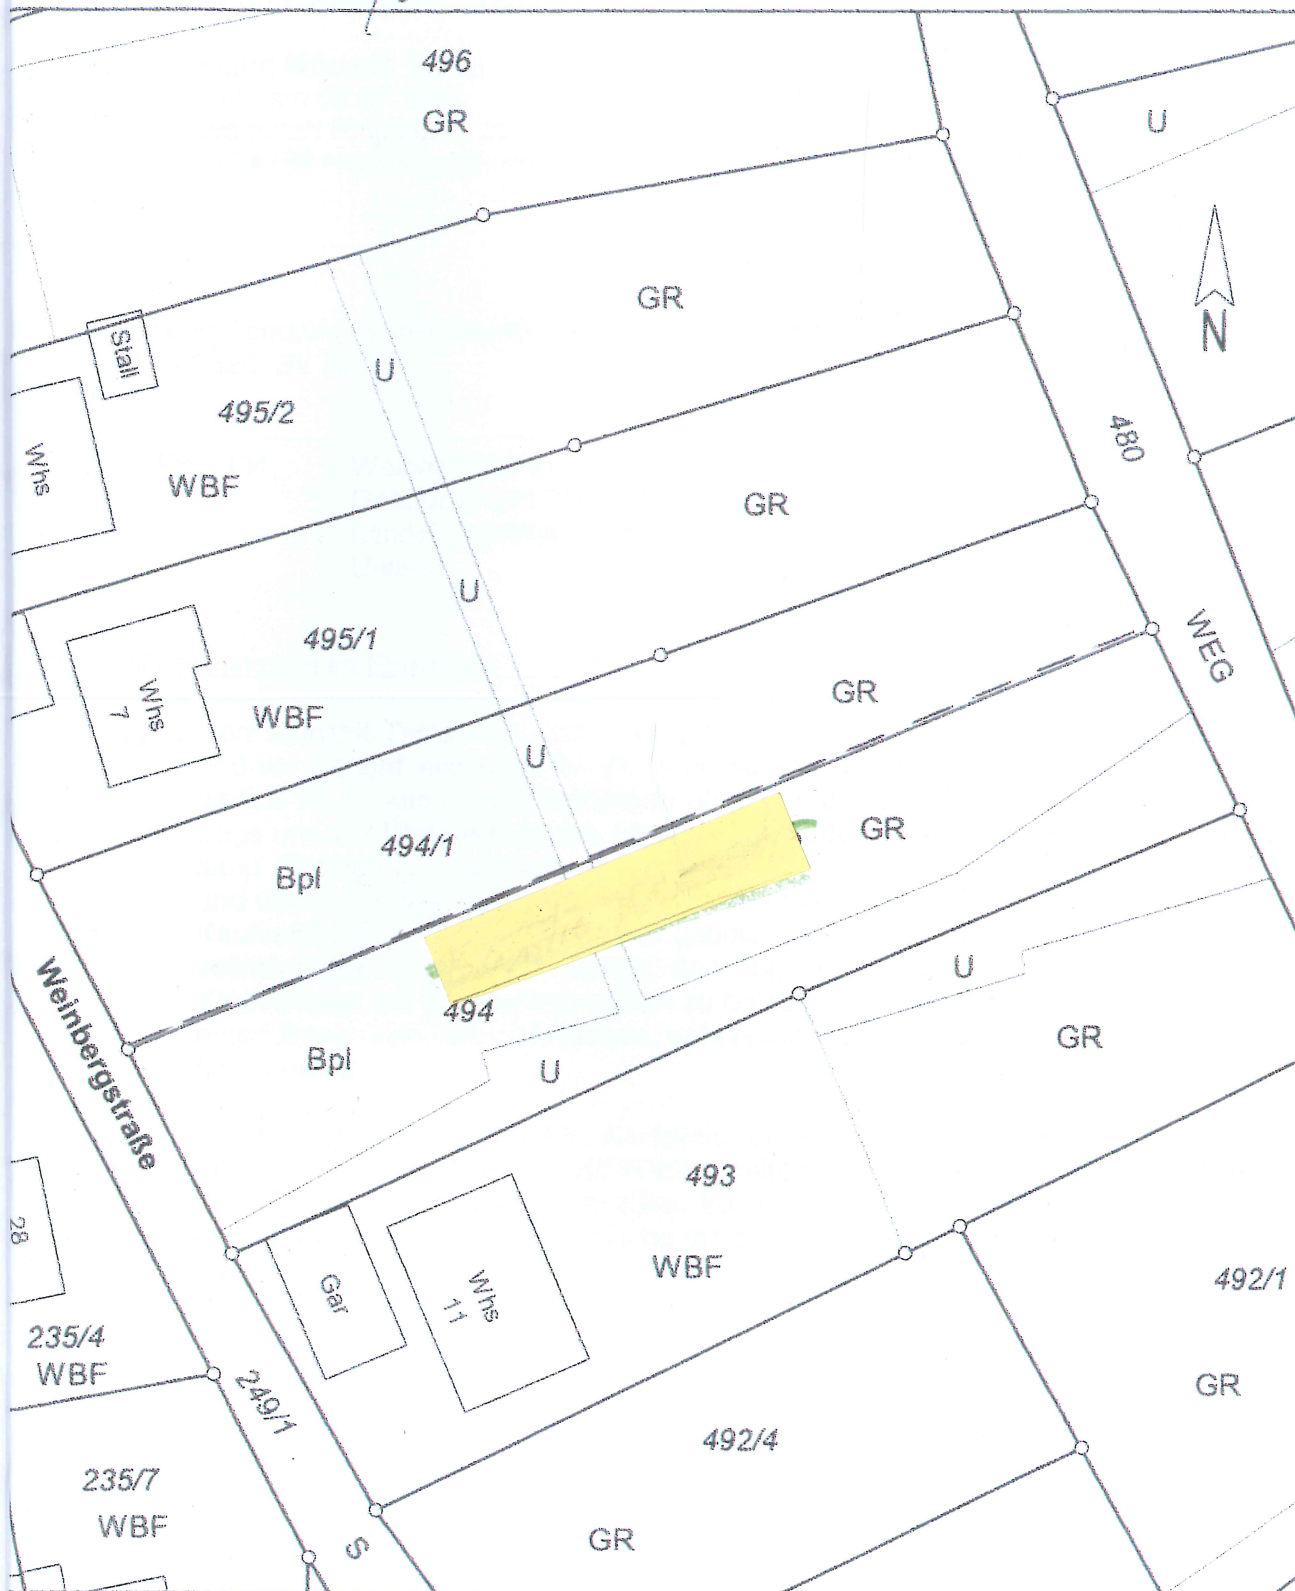

Gemarkung: Weißbach

Fortführungsnachweis 2020/4

MÜLLER
Vermessungsbüro
Gebr.-Grimm-Straße 3
74626 BRETZFELD
Telefon 07946/9192-0
Telefax 07946/919293

Karte
Maßstab 1:500
Flur

- Grenze neu, bestehen bleibend ○ — ○
- Grenze neu (optional) ○ - - - ○
- Wegfallende Grenze ⊗ — ⊗