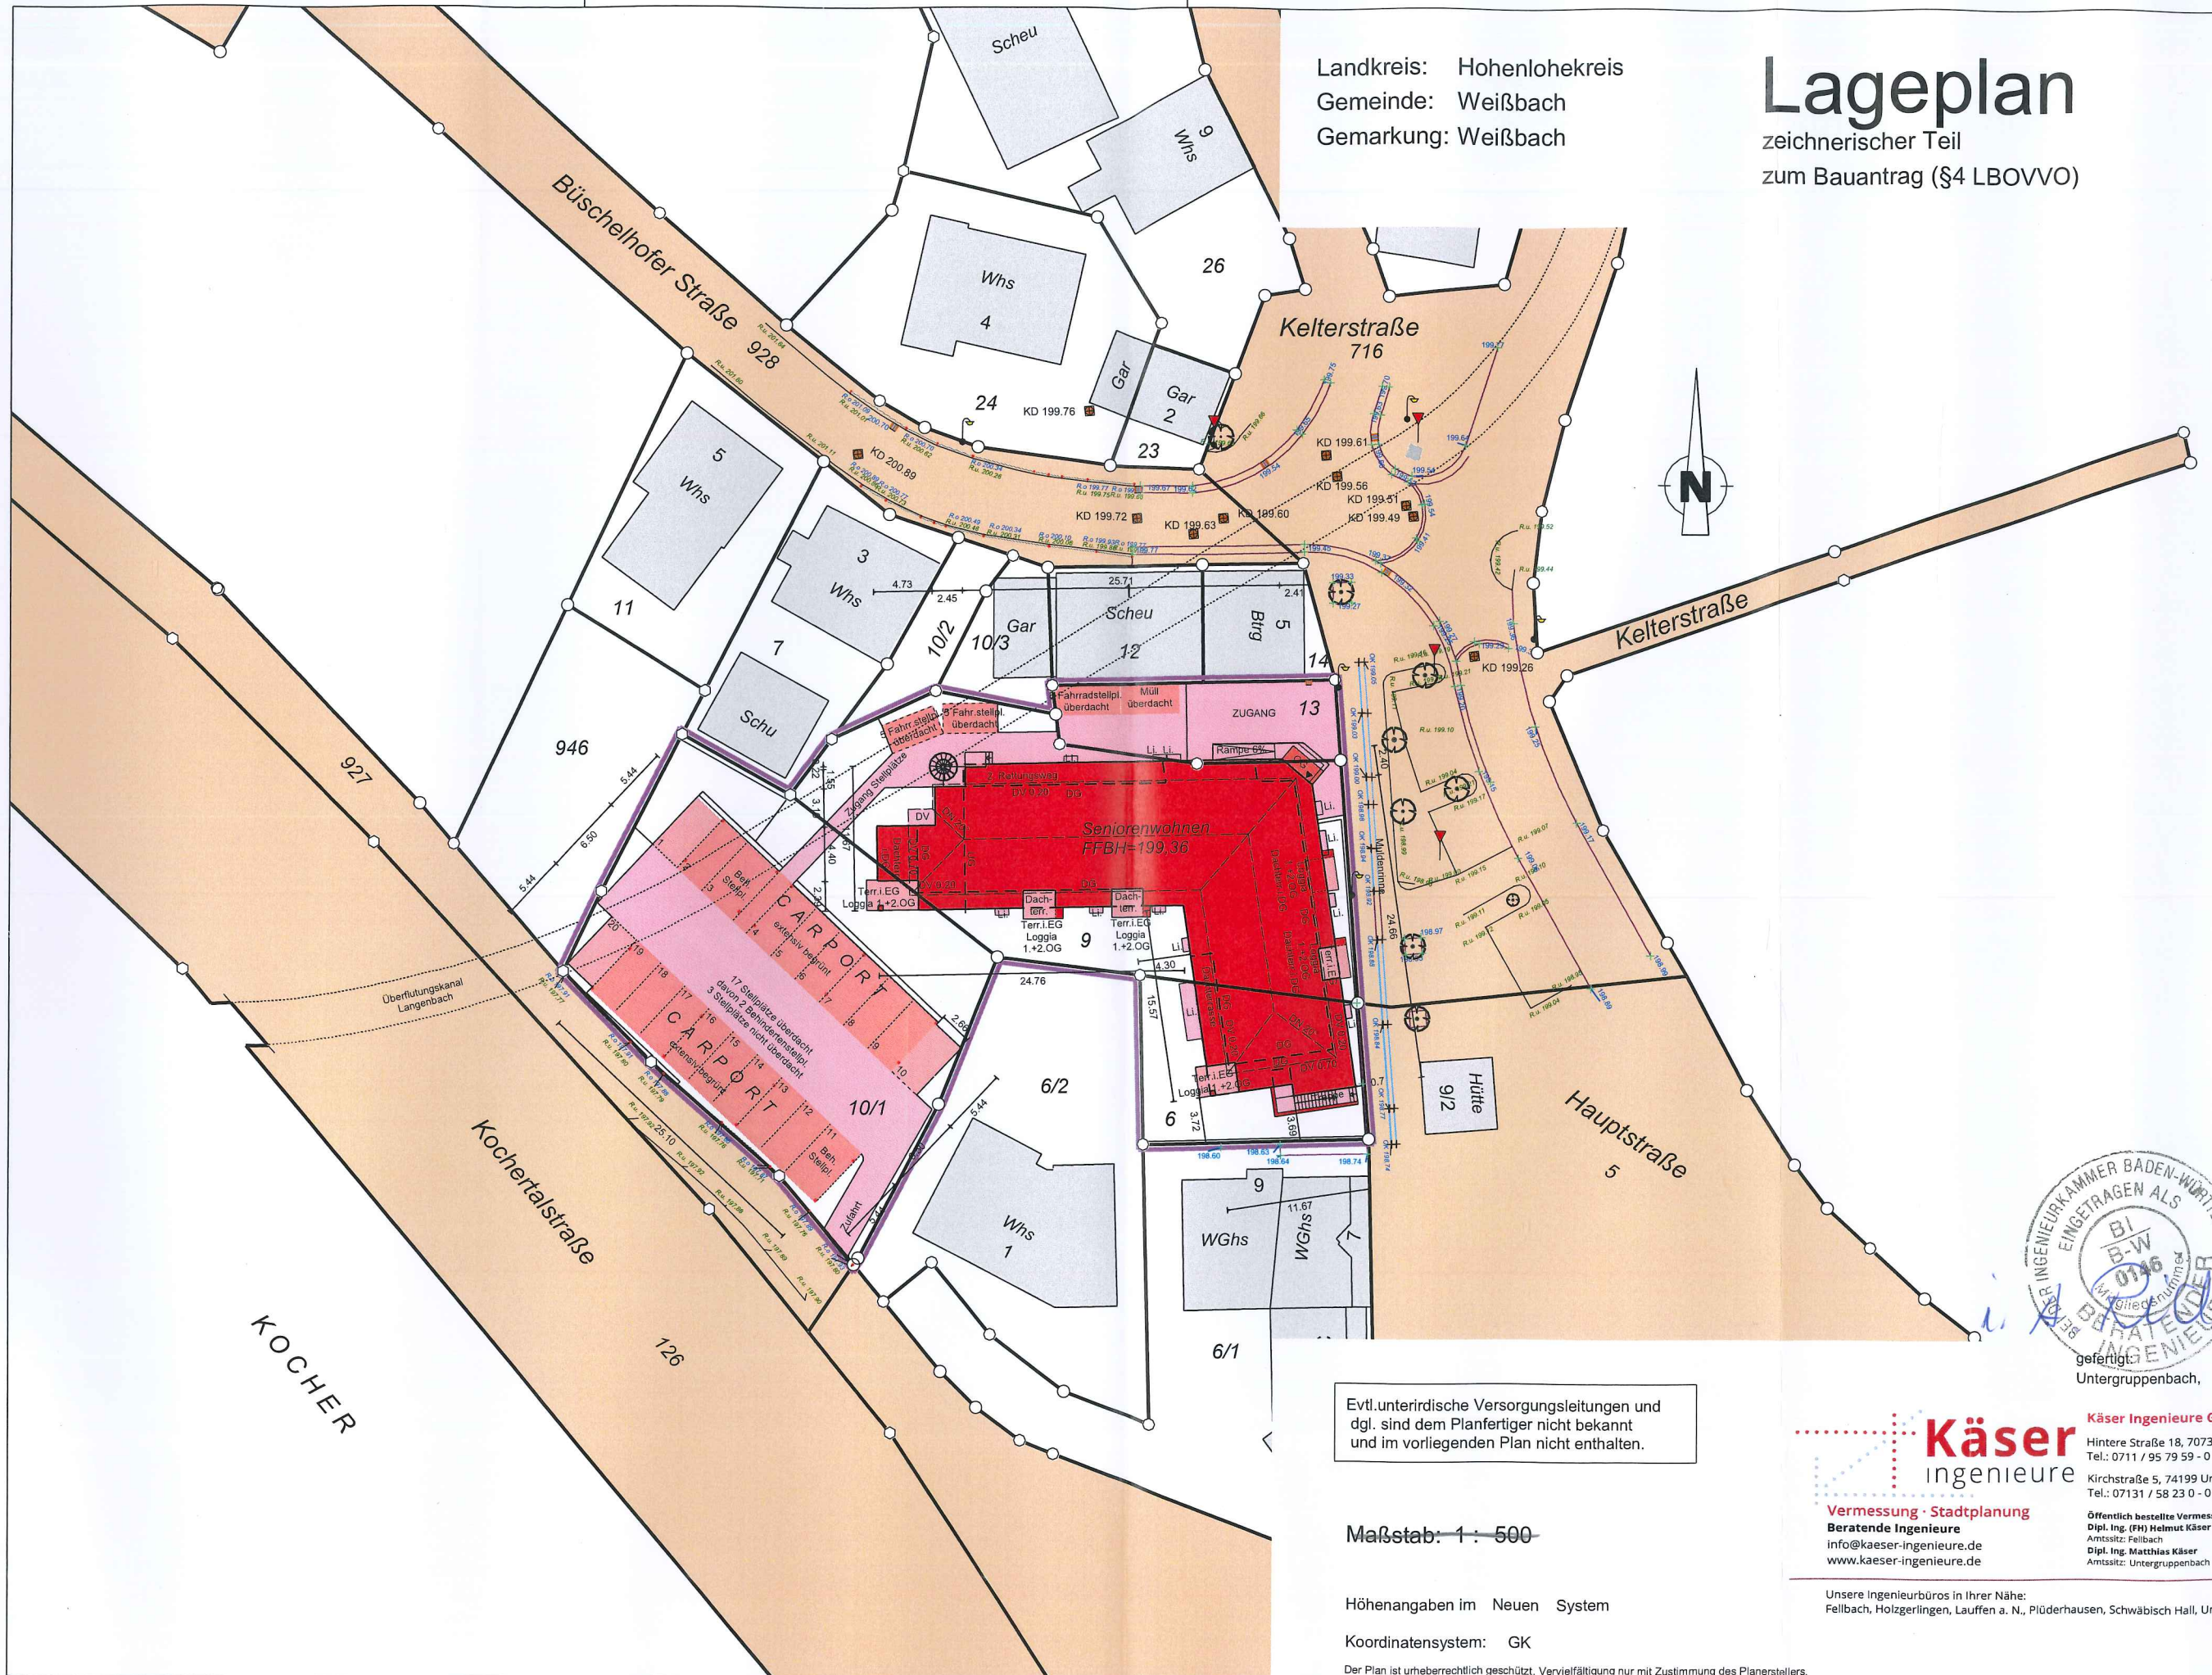

Landkreis: Hohenlohekreis  
Gemeinde: Weißbach  
Gemarkung: Weißbach

# Lageplan

zeichnerischer Teil  
zum Bauantrag (§4 LBOVVO)

Evtl. unterirdische Versorgungsleitungen und dgl. sind dem Planfertiger nicht bekannt und im vorliegenden Plan nicht enthalten.

Maßstab: 1 : 500

Höhenangaben im Neuen System

Koordinatensystem: GK

Der Plan ist urheberrechtlich geschützt. Vervielfältigung nur mit Zustimmung des Planerstellers.  
Plan:

gefertigt: Untergruppenbach, den 29.06.2020

**Käser**  
ingenieure