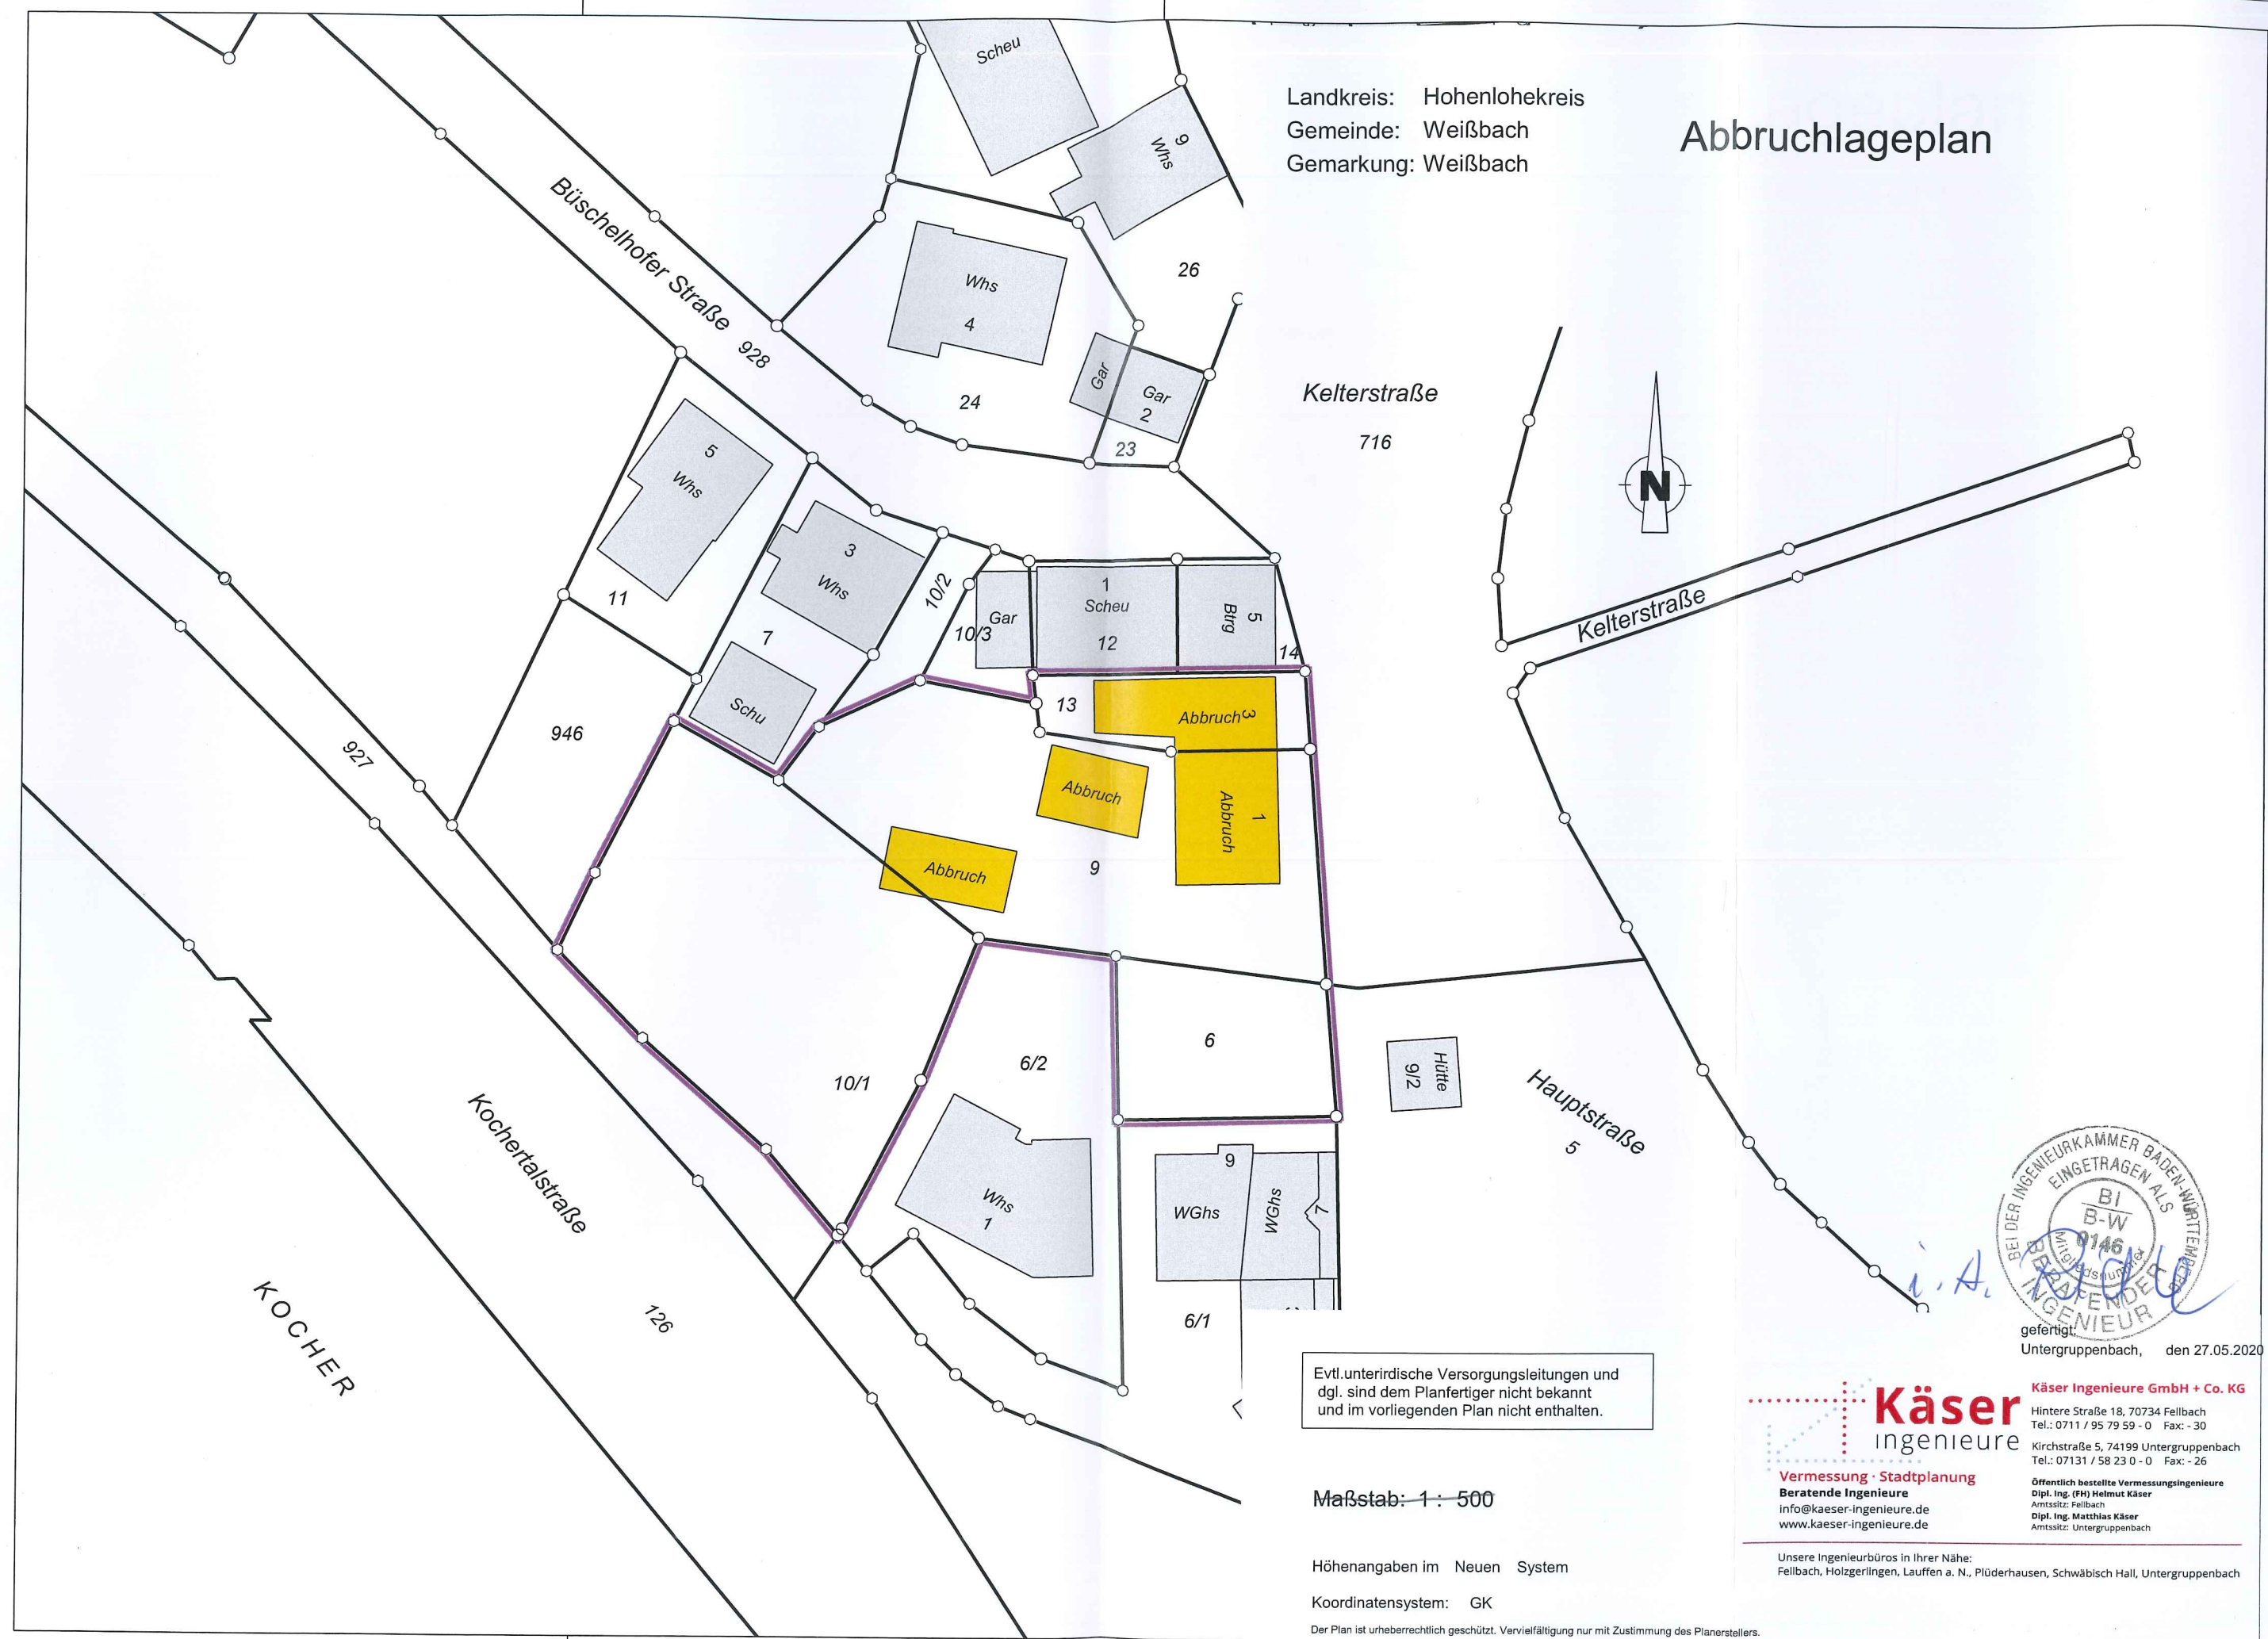

Landkreis: Hohenlohekreis
Gemeinde: Weißbach
Gemarkung: Weißbach

Abbruchlageplan

Evtl. unterirdische Versorgungsleitungen und dgl. sind dem Planfertiger nicht bekannt und im vorliegenden Plan nicht enthalten.

Maßstab: 1 : 500

Höhenangaben im Neuen System
Koordinatensystem: GK

Der Plan ist urheberrechtlich geschützt. Vervielfältigung nur mit Zustimmung des Planerstellers.
Plan:

gefertigt: Untergruppenbach, den 27.05.2020