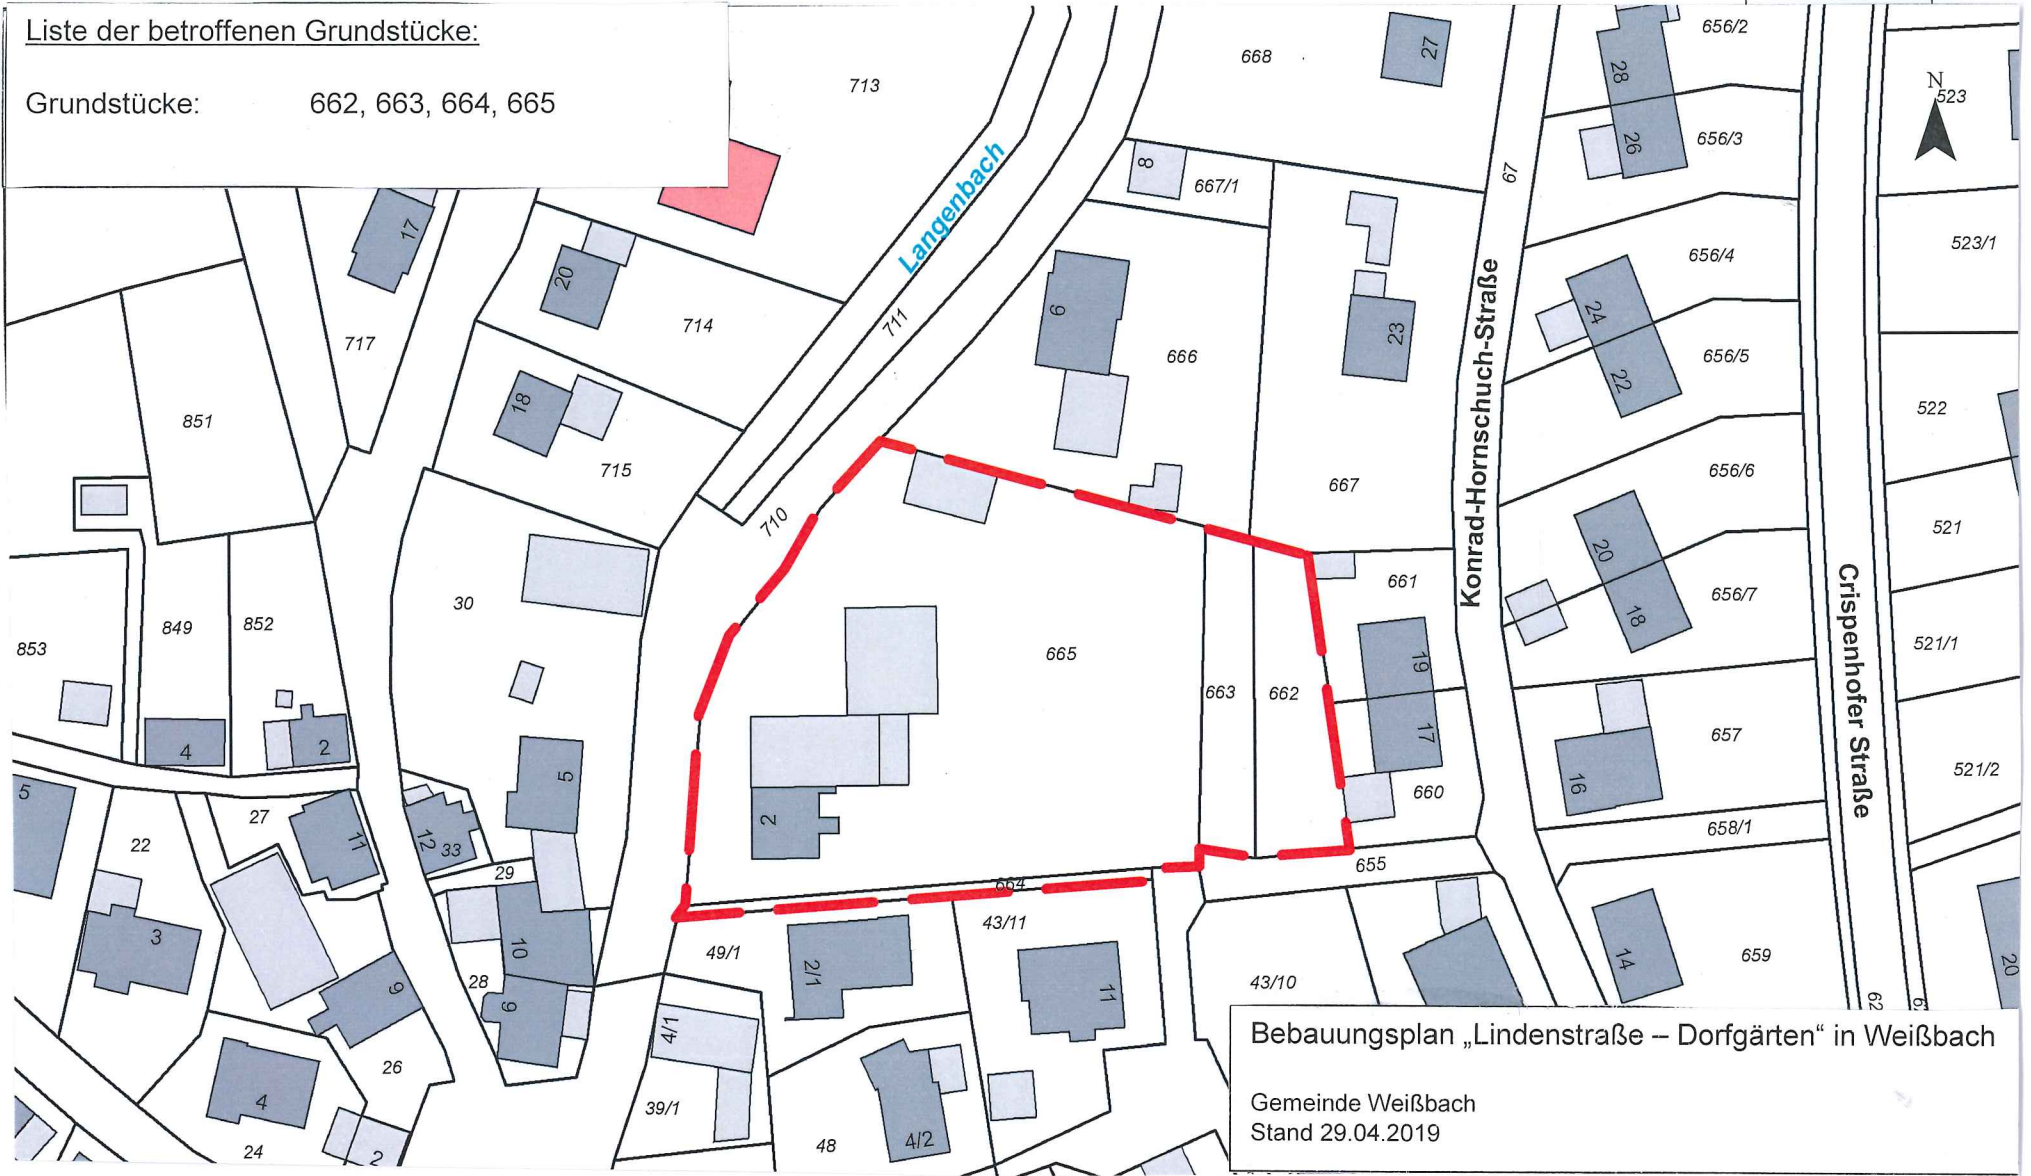

Liste der betroffenen Grundstücke:

Grundstücke: 662, 663, 664, 665

Bebauungsplan „Lindenstraße – Dorfgärten“ in Weißbach

Gemeinde Weißbach
Stand 29.04.2019