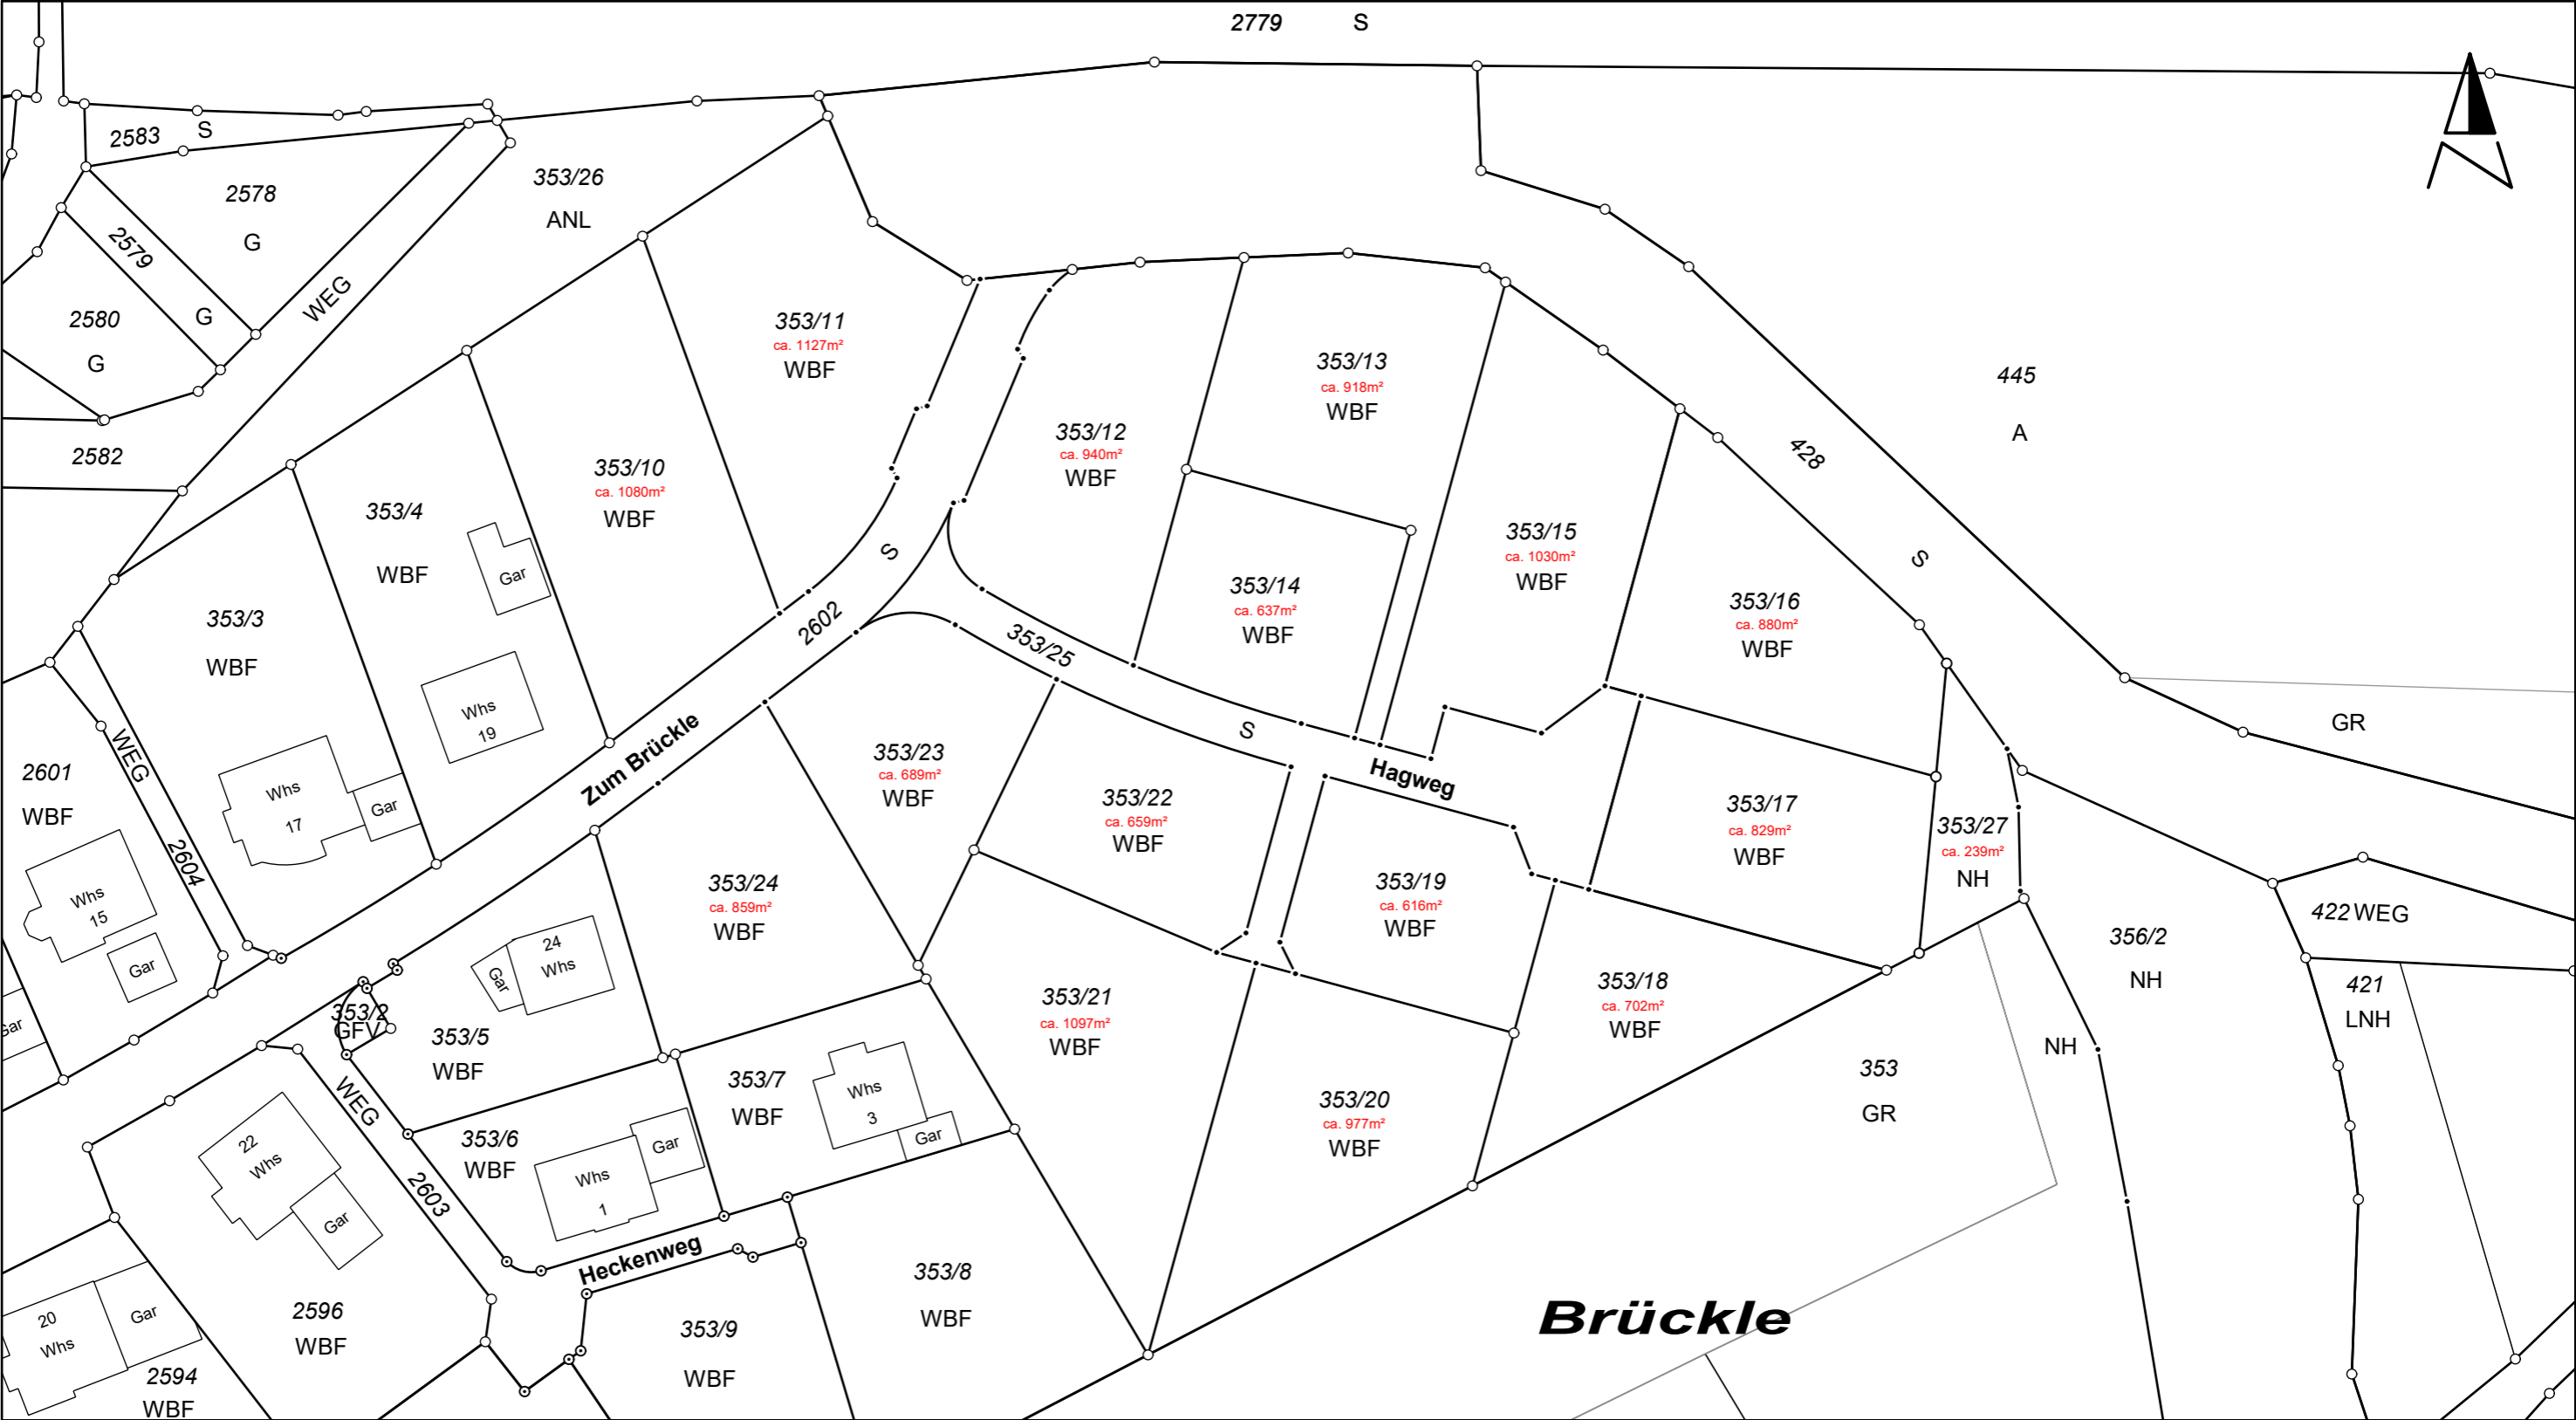

Gemarkung: Crispenhofen

Karte

Maßstab 1:750

Flur 0

Grenze neu / bestehenbleibend 
 wegfallend 